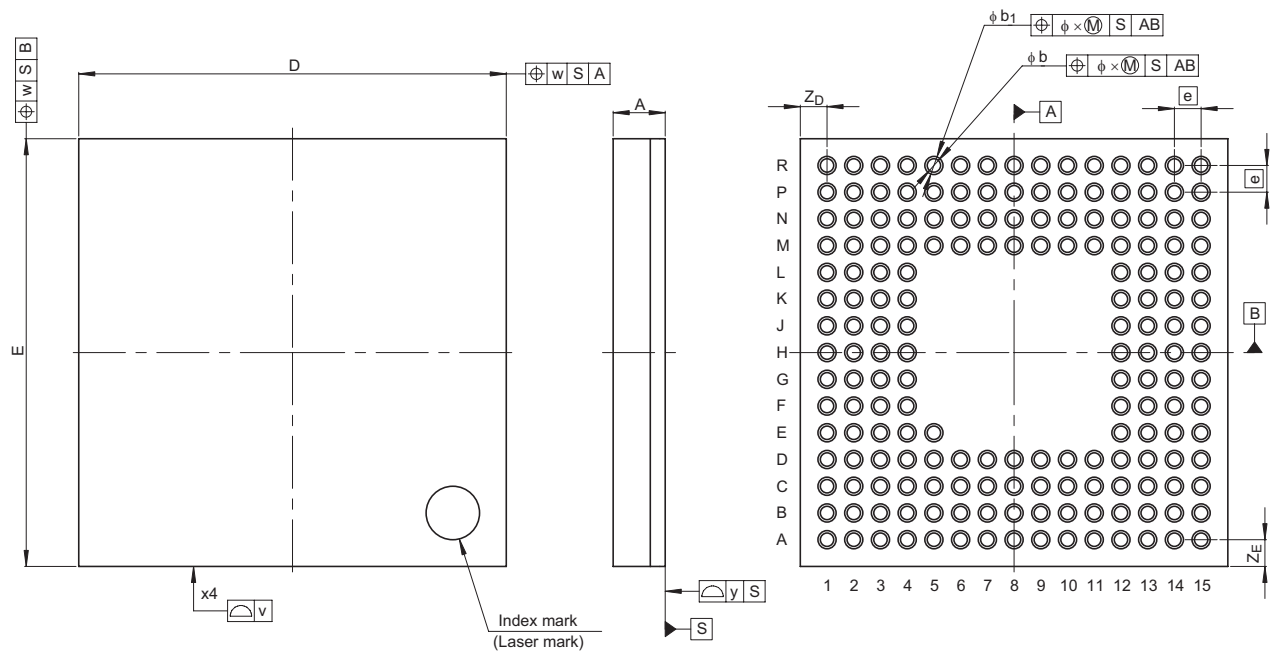

JEITA Package Code	RENESAS Code	Previous Code	MASS[Typ.]
P-TFLGA177-8x8-0.50	PTLG0177KA-A	177F0E-A	0.2g

Reference Symbol	Dimension in Millimeters		
	Min	Nom	Max
D	—	8.0	—
E	—	8.0	—
v	—	—	0.15
w	—	—	0.20
A	—	—	1.05
e	—	0.5	—
b	0.21	0.25	0.29
b ₁	0.29	0.34	0.39
x	—	—	0.08
y	—	—	0.08
Z _D	—	0.5	—
Z _E	—	0.5	—