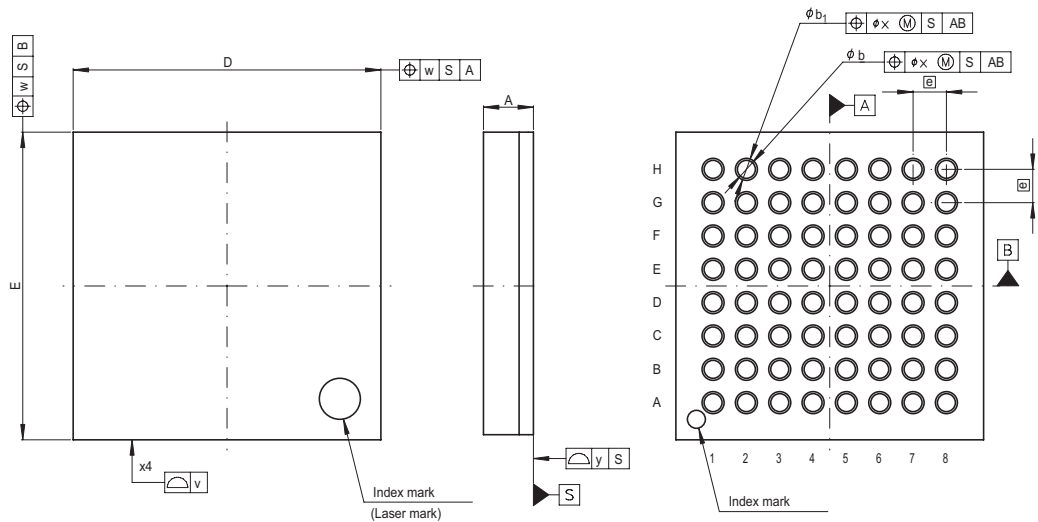

JEITA Package Code	RENESAS Code	Previous Code	MASS[Typ.]
P-TFLGA64-6x6-0.65	PTLG0064JA-A	64F0G	0.07g

Reference Symbol	Dimension in Millimeters		
	Min	Nom	Max
D	—	6.0	—
E	—	6.0	—
v	—	—	0.15
w	—	—	0.20
A	—	—	1.05
e	—	0.65	—
b	0.31	0.35	0.39
b ₁	0.39	0.43	0.47
x	—	—	0.08
y	—	—	0.10