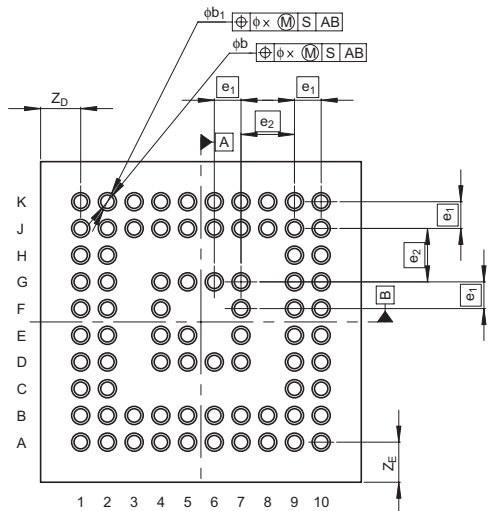

JEITA Package Code	RENESAS Code	Previous Code	MASS[Typ.]
P-TFLGA77-6x6-0.50	PTLG0077KA-A	77F0E	0.1g

Reference Symbol	Dimension in Millimeters		
	Min	Nom	Max
D	—	6.0	—
E	—	6.0	—
v	—	—	0.15
w	—	—	0.20
A	—	—	1.05
e_1	—	0.5	—
e_2	—	1.0	—
b	0.21	0.25	0.29
b_1	0.29	0.34	0.39
x	—	—	0.08
y	—	—	0.08
Z_D	—	0.75	—
Z_E	—	0.75	—