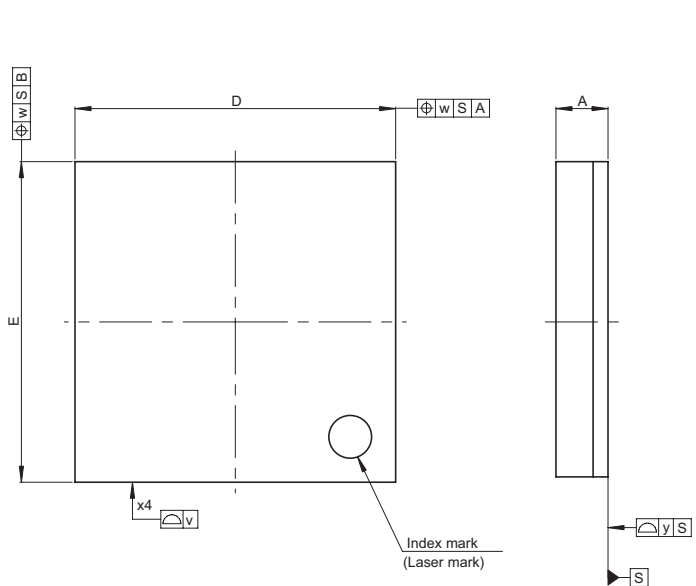

JEITA Package Code	RENESAS Code	Previous Code	MASS[Typ.]
P-TFLGA77-6x6-0.50	PTLG0077KA-A	77F0E	0.1g

Reference Symbol	Dimension in Millimeters		
	Min	Nom	Max
D	—	6.0	—
E	—	6.0	—
v	—	—	0.15
w	—	—	0.20
A	—	—	1.05
e_1	—	0.5	—
e_2	—	1.0	—
b	0.21	0.25	0.29
b_1	0.29	0.34	0.39
x	—	—	0.08
y	—	—	0.08
Z_D	—	0.75	—
Z_E	—	0.75	—