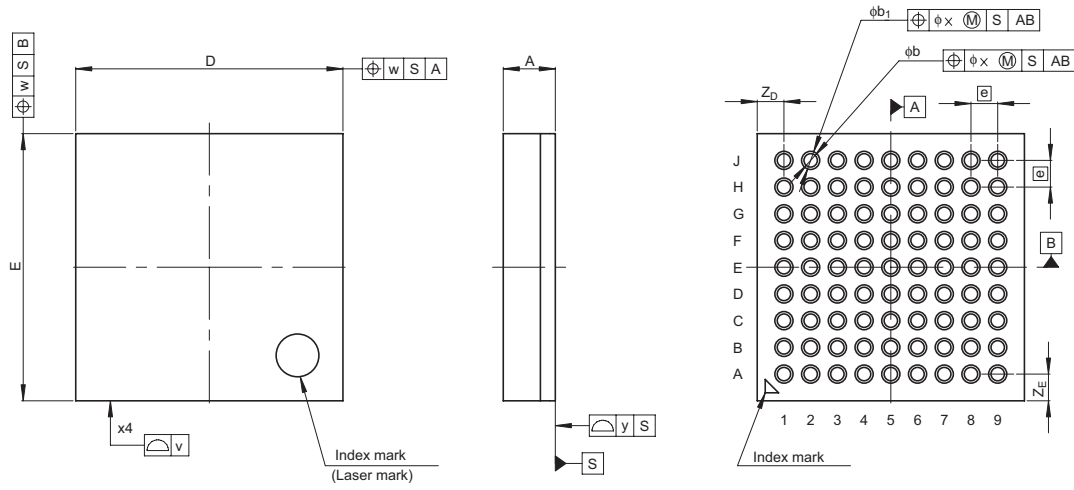

JEITA Package Code	RENESAS Code	Previous Code	MASS[Typ.]
P-TFLGA81-5x5-0.50	PTLG0081KA-A	81F0E	0.1g

Reference Symbol	Dimension in Millimeters		
	Min	Nom	Max
D	—	5.0	—
E	—	5.0	—
v	—	—	0.15
w	—	—	0.20
A	—	—	1.05
e	—	0.5	—
b	0.21	0.25	0.29
b ₁	0.29	0.34	0.39
x	—	—	0.08
y	—	—	0.08
Z _D	—	0.5	—
Z _E	—	0.5	—