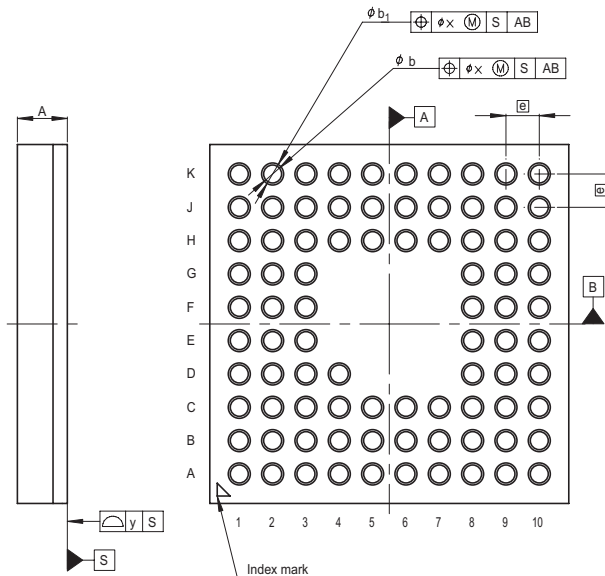

JEITA Package Code
P-TFLGA85-7x7-0.65

RENESAS Code
PTLG0085JB-A

Previous Code
85F0G

MASS[Typ.]
0.1g

Reference Symbol	Dimension in Millimeters		
	Min	Nom	Max
D	—	7.0	—
E	—	7.0	—
v	—	—	0.15
w	—	—	0.20
A	—	—	1.05
e	—	0.65	—
b	0.31	0.35	0.39
b ₁	0.39	0.43	0.47
x	—	—	0.08
y	—	—	0.10