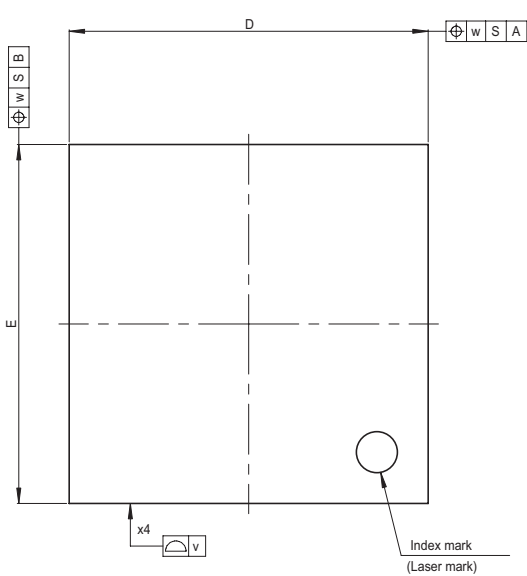

JEITA Package Code
P-TFLGA85-7x7-0.65

RENESAS Code
PTLG0085JB-A

Previous Code
85F0G

MASS[Typ.]
0.1g

Reference Symbol	Dimension in Millimeters		
	Min	Nom	Max
D	—	7.0	—
E	—	7.0	—
v	—	—	0.15
w	—	—	0.20
A	—	—	1.05
e	—	0.65	—
b	0.31	0.35	0.39
b ₁	0.39	0.43	0.47
x	—	—	0.08
y	—	—	0.10