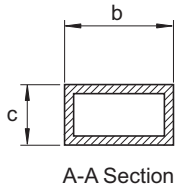

JEITA Package Code	RENESAS Code	Previous Code	MASS (Typ) [g]
SC-95 Modified	PTSP0006FA-A	TSOP-6 / TSOP-6V	0.012

Reference Symbol	Dimensions in millimeters		
	Min	Nom	Max
A	0.8	—	1.1
A ₁	0	—	0.1
A ₂	0.8	0.9	1.0
A ₃	—	0.25	—
b	0.2	0.3	0.4
c	0.1	0.15	0.25
D	2.8	2.95	3.1
E	1.45	1.6	1.75
e	—	1.0	—
HE	2.6	2.8	3.0
L	0.3	—	0.7
L ₁	0.1	—	0.5
L _P	0.2	—	0.6
x	—	—	0.05
y	—	—	0.05
Q	—	0.2	—