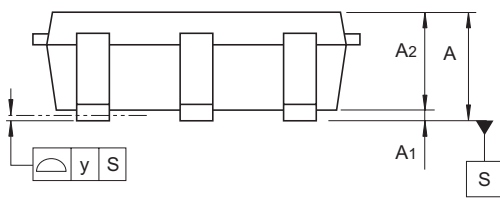

JEITA Package Code	RENESAS Code	Previous Code	MASS (Typ) [g]
SC-95 Modified	PTSP0006FA-A	TSOP-6 / TSOP-6V	0.012

Reference Symbol	Dimensions in millimeters		
	Min	Nom	Max
A	0.8	—	1.1
A ₁	0	—	0.1
A ₂	0.8	0.9	1.0
A ₃	—	0.25	—
b	0.2	0.3	0.4
c	0.1	0.15	0.25
D	2.8	2.95	3.1
E	1.45	1.6	1.75
e	—	1.0	—
HE	2.6	2.8	3.0
L	0.3	—	0.7
L ₁	0.1	—	0.5
L _P	0.2	—	0.6
x	—	—	0.05
y	—	—	0.05
Q	—	0.2	—