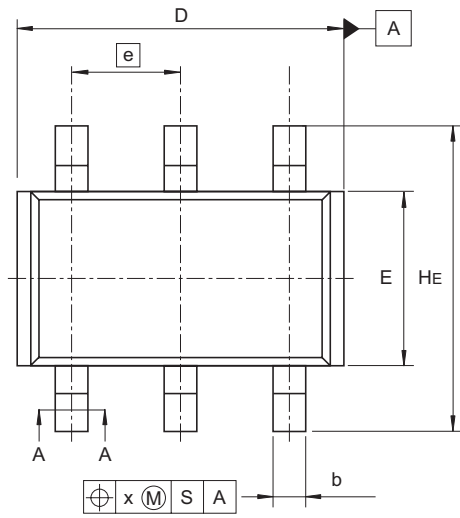

JEITA Package Code	RENESAS Code	Previous Code	MASS (Typ) [g]
SC-95 Modified	PTSP0006FA-A	TSOP-6 / TSOP-6V	0.012

Reference Symbol	Dimensions in millimeters		
	Min	Nom	Max
A	0.8	—	1.1
A ₁	0	—	0.1
A ₂	0.8	0.9	1.0
A ₃	—	0.25	—
b	0.2	0.3	0.4
c	0.1	0.15	0.25
D	2.8	2.95	3.1
E	1.45	1.6	1.75
e	—	1.0	—
HE	2.6	2.8	3.0
L	0.3	—	0.7
L ₁	0.1	—	0.5
L _P	0.2	—	0.6
x	—	—	0.05
y	—	—	0.05
Q	—	0.2	—