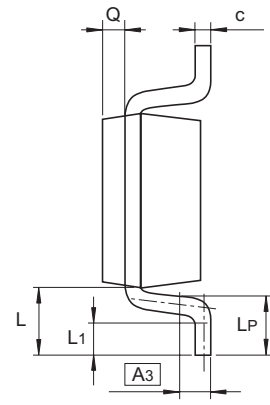

JEITA Package Code	RENESAS Code	Previous Code	MASS (Typ) [g]
SC-95 Modified	PTSP0006FA-A	TSOP-6 / TSOP-6V	0.012

Reference Symbol	Dimensions in millimeters		
	Min	Nom	Max
A	0.8	—	1.1
A ₁	0	—	0.1
A ₂	0.8	0.9	1.0
A ₃	—	0.25	—
b	0.2	0.3	0.4
c	0.1	0.15	0.25
D	2.8	2.95	3.1
E	1.45	1.6	1.75
e	—	1.0	—
HE	2.6	2.8	3.0
L	0.3	—	0.7
L ₁	0.1	—	0.5
L _P	0.2	—	0.6
x	—	—	0.05
y	—	—	0.05
Q	—	0.2	—