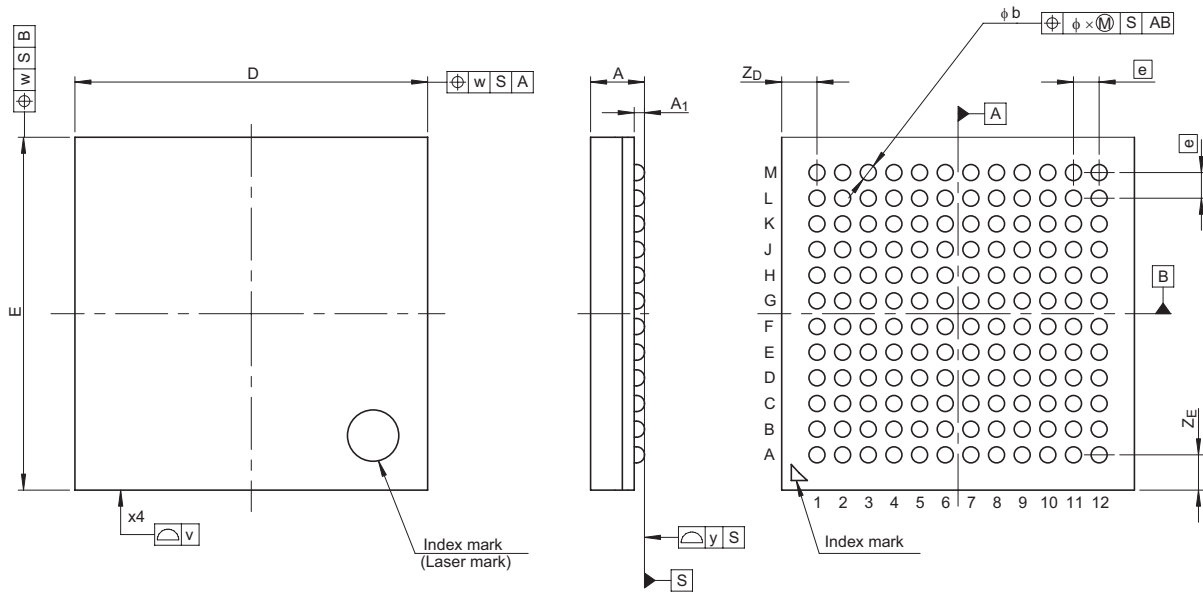

JEITA Package Code	RENESAS Code	Previous Code	MASS[Typ.]
P-VFBGA144-5.5x5.5-0.40	PVBG0144LA-A	144FHN-A	0.1g

Reference Symbol	Dimension in Millimeters		
	Min	Nom	Max
D	—	5.5	—
E	—	5.5	—
v	—	—	0.1
w	—	—	0.15
A	—	—	1.00
A ₁	0.11	0.16	0.21
\overline{e}	—	0.4	—
b	0.20	0.25	0.30
x	—	—	0.05
y	—	—	0.08
Z _D	—	0.55	—
Z _E	—	0.55	—