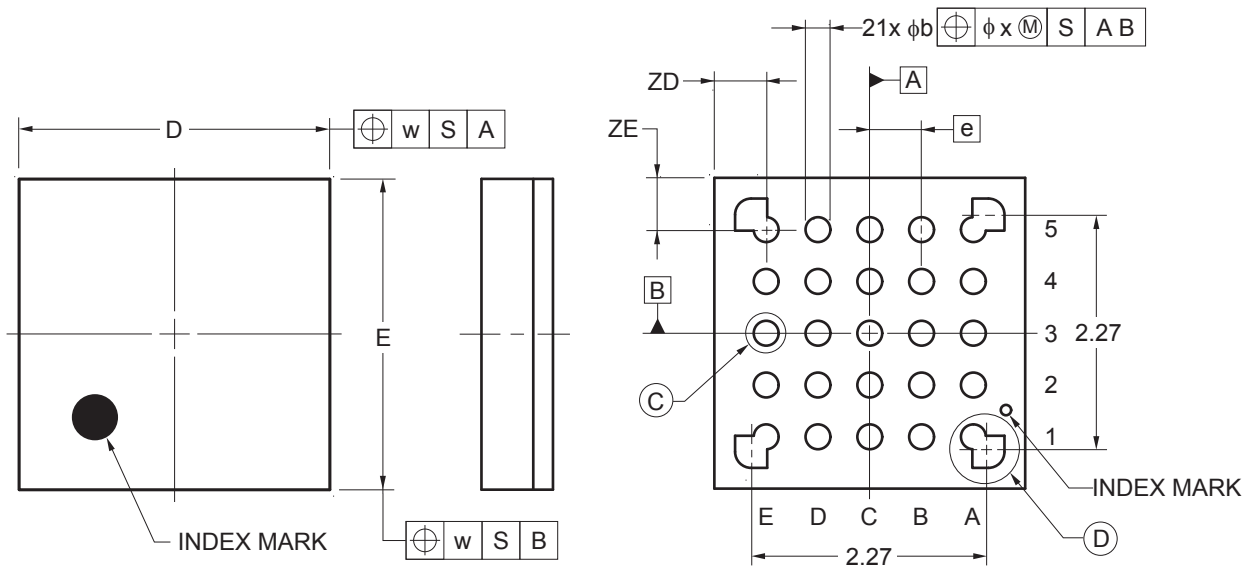

JEITA Package Code	RENESAS Code	Previous Code	MASS (Typ) [g]
P-WFLGA25-3x3-0.50	PWLG0025KA-A	P25FC-50-2N2-3	0.01

Unit: mm

DETAIL OF (C) PART

DETAIL OF (D) PART

ITEM	DIMENSIONS
D	3.00±0.10
E	3.00±0.10
w	0.20
e	0.50
A	0.69±0.07
b	0.24±0.05
x	0.05
y	0.08
y1	0.20
ZD	0.50
ZE	0.50