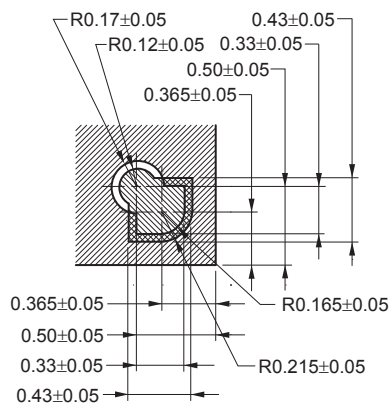

JEITA Package Code	RENESAS Code	Previous Code	MASS (Typ) [g]
P-WFLGA25-3x3-0.50	PWLG0025KA-A	P25FC-50-2N2-3	0.01

Unit: mm

DETAIL OF (C) PART

DETAIL OF (D) PART

ITEM	DIMENSIONS
D	3.00±0.10
E	3.00±0.10
w	0.20
e	0.50
A	0.69±0.07
b	0.24±0.05
x	0.05
y	0.08
y1	0.20
ZD	0.50
ZE	0.50