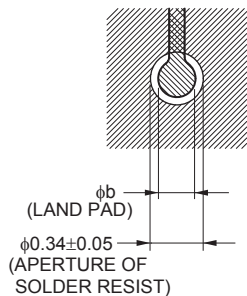

JEITA Package Code	RENESAS Code	Previous Code	MASS (Typ) [g]
P-WFLGA25-3x3-0.50	PWLG0025KA-A	P25FC-50-2N2-3	0.01

Unit: mm

DETAIL OF (C) PART

DETAIL OF (D) PART

ITEM	DIMENSIONS
D	3.00±0.10
E	3.00±0.10
w	0.20
e	0.50
A	0.69±0.07
b	0.24±0.05
x	0.05
y	0.08
y1	0.20
ZD	0.50
ZE	0.50