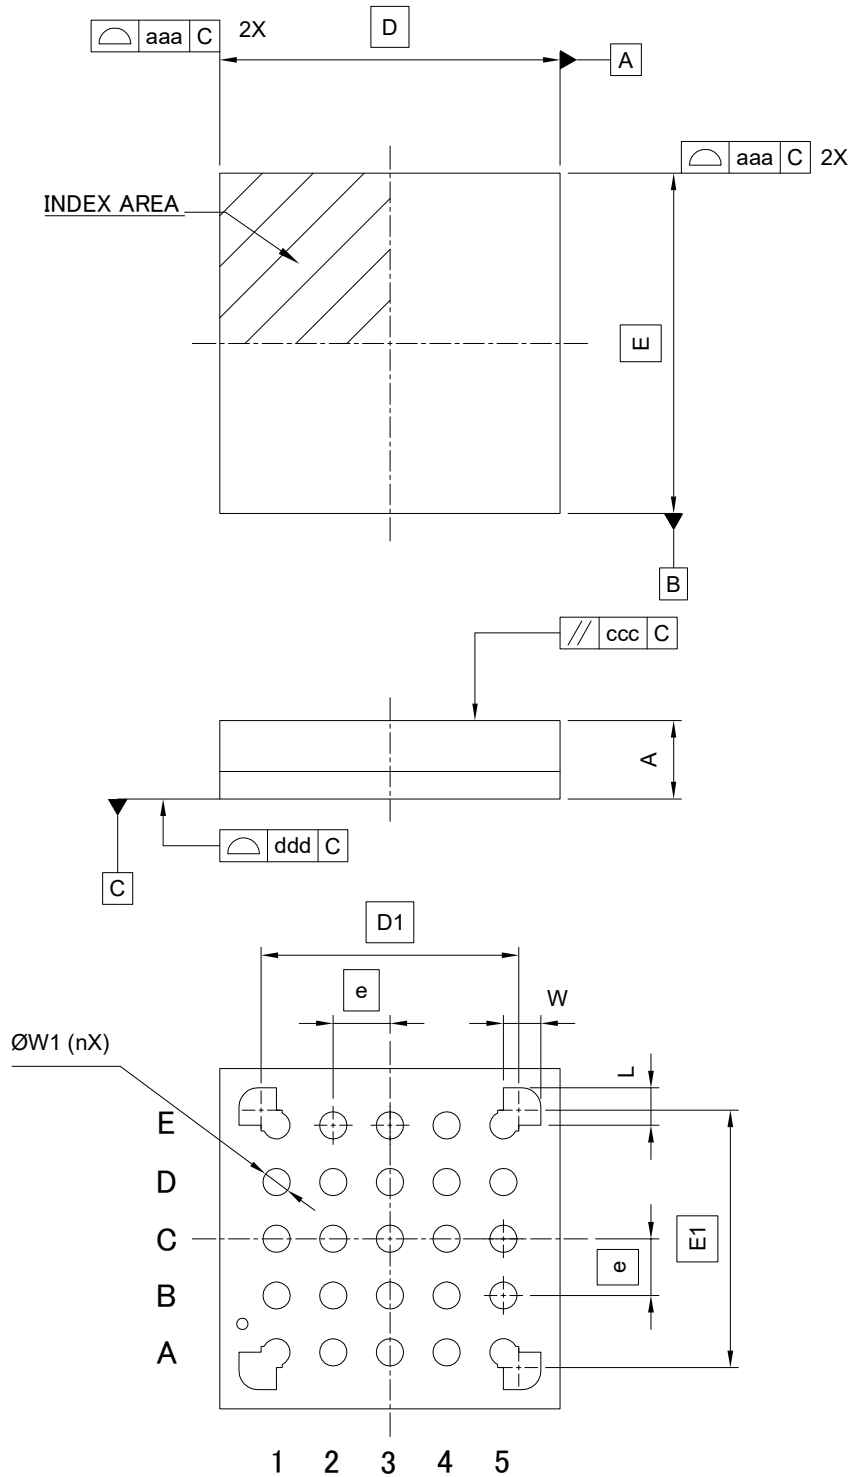

外形図 Outline drawing  
 Renesasコード PWLG0025KB-A

RDK-G-001738

1/1

ルネサスエレクトロニクス株式会社  
 Renesas Electronics Corporation

JEITA Package code	RENESAS code	MASS(TYP.)[g]
P-WLGA25-3x3-0.50	PWLG0025KB-A	0.01

Reference Symbol	Dimension in Millimeters		
	Min.	Nom.	Max.
D	—	3.00	—
E	—	3.00	—
D1	2.27		
E1	2.27		
A	—	—	0.76
W1	0.19	0.24	0.29
W	—	0.330	—
L	—	0.330	—
e	0.50		
aaa	—	—	0.10
ccc	—	—	0.20
ddd	—	—	0.08
n	—	25	—