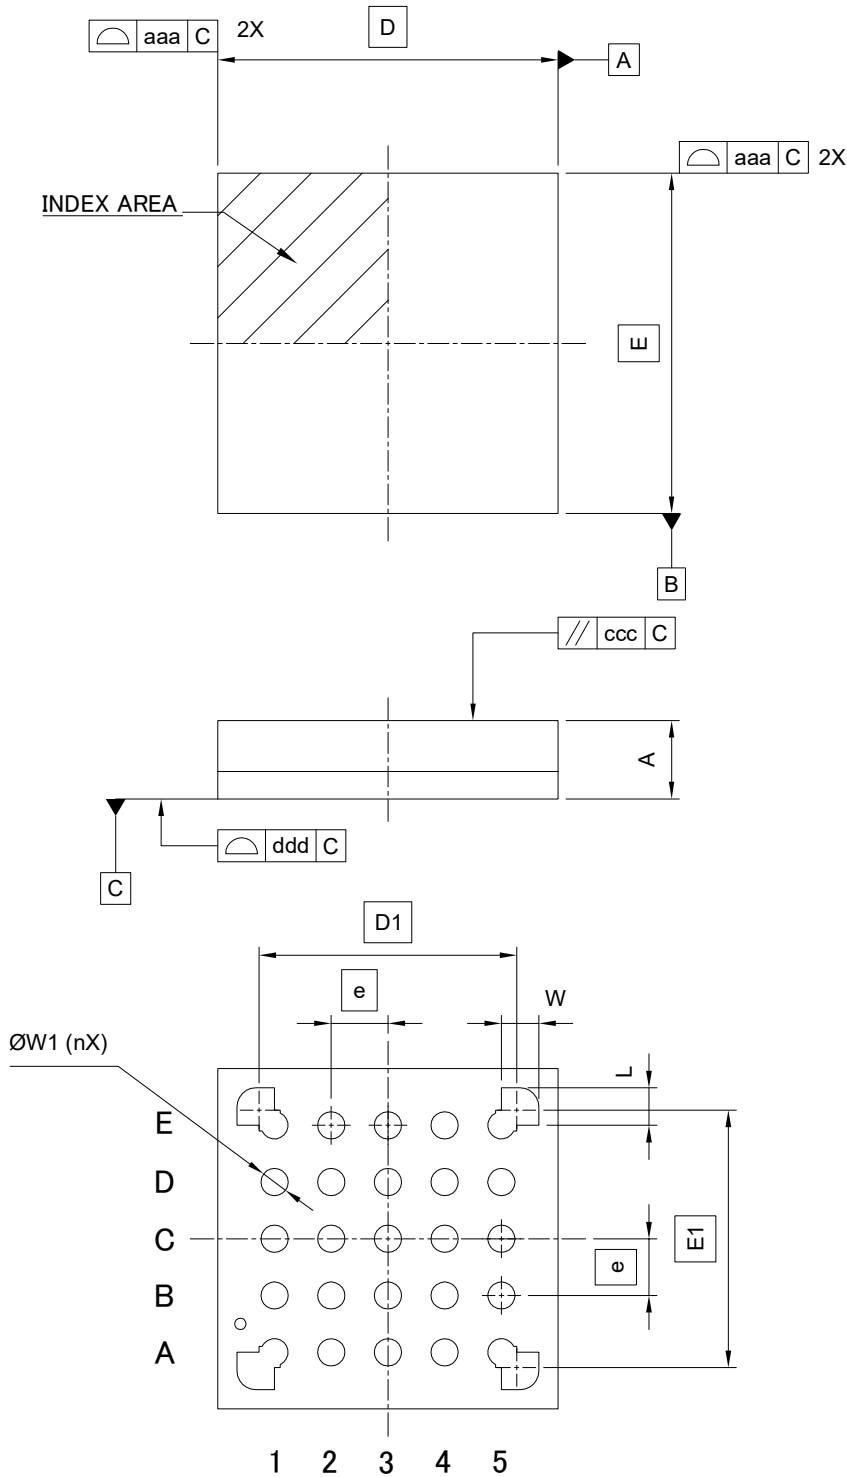

外形図 Outline drawing
 Renesasコード PWLG0025KB-A

RDK-G-001738

1/1

ルネサスエレクトロニクス株式会社
 Renesas Electronics Corporation

JEITA Package code	RENESAS code	MASS(TYP.)[g]
P-WLGA25-3x3-0.50	PWLG0025KB-A	0.01

Reference Symbol	Dimension in Millimeters		
	Min.	Nom.	Max.
D	—	3.00	—
E	—	3.00	—
D1	2.27		
E1	2.27		
A	—	—	0.76
W1	0.19	0.24	0.29
W	—	0.330	—
L	—	0.330	—
e	0.50		
aaa	—	—	0.10
ccc	—	—	0.20
ddd	—	—	0.08
n	—	25	—