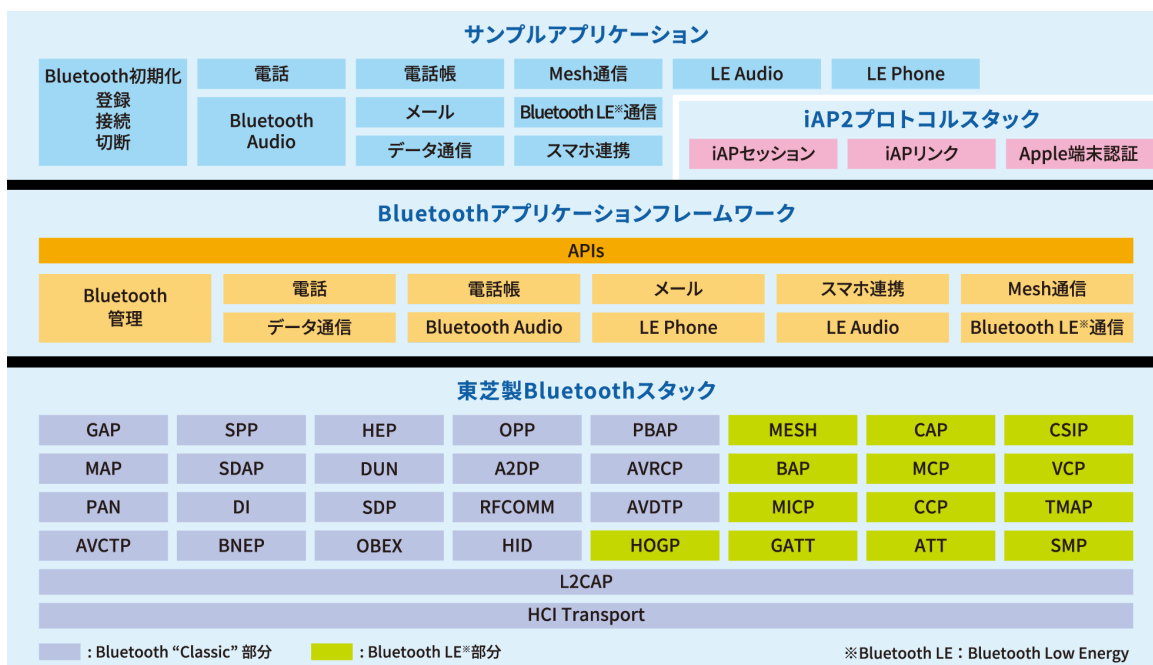

R-Car Proactive Partner Solution

NetNucleus[®] Bluetooth[®]

東芝情報システム株式会社

概要

NetNucleus Bluetoothは、Bluetoothが初めての方でも容易にBluetooth搭載機器の開発をおこなうことができる、汎用性の高いソフトウェア開発キット（SDK）です。

主な機能

- **Bluetooth SIGロゴ認証済のBluetoothスタック**
カーナビをはじめ、グローバルで累計3,000万台以上の機器への搭載実績を持ちます。
- **さまざまなユースケースに対応したフレームワークとサンプルアプリケーション**
プロトコルやプロファイルの仕様に精通することなく、Bluetoothアプリケーションの設計や実装ができます。
- **Bluetoothチップやモジュールに依存しない高い汎用性**
R-Car M2やM3をはじめ、さまざまなSoCで動作させることができます。

ブロック図／ダイアグラム

ターゲット市場及び用途

- 車載機器
- 医療機器
- 産業機器
- OA機器
- 音響機器

<https://www.tjsys.co.jp/embedded/netnucleus-bt/function.htm>

東芝情報システム株式会社

会社概要

東芝情報システムは、組込み製品向けのハードウェアからソフトウェアにわたる開発・商品・サービスにおいて、『長年積み重ねた豊富な経験と実績』『高度な技術力と強固な組織力』『組込み製品に特化した商品・サービス』により、最適なソリューションを提供することで、お客様のビジネスに貢献いたします。