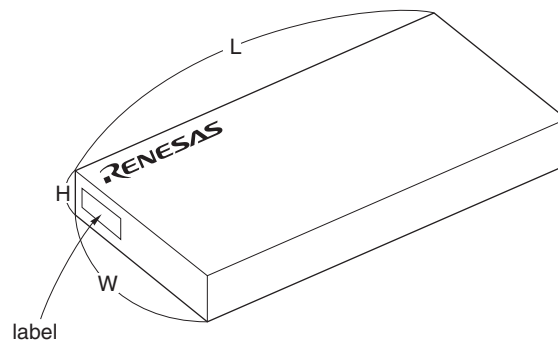

# TRAY PACKING

## 1. CONTAINER

## 3. INNER BOX

LABEL POSITION	SIDE OF BOX
INNER BOX	DIMENSION (W x L x H) 175 x 375 x 75 (mm)