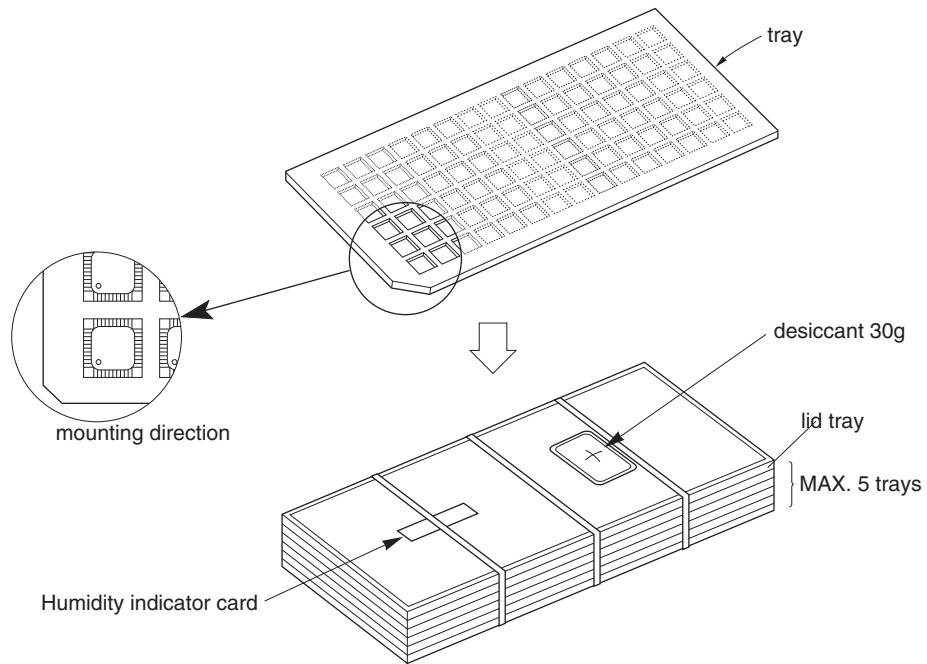

# TRAY PACKING

## 1. CONTAINER

## 2. DRY PACK

## 3. INNER BOX

LABEL POSITION	SIDE OF BOX
INNER BOX	DIMENSION (W x L x H) 175 x 375 x 75 (mm)