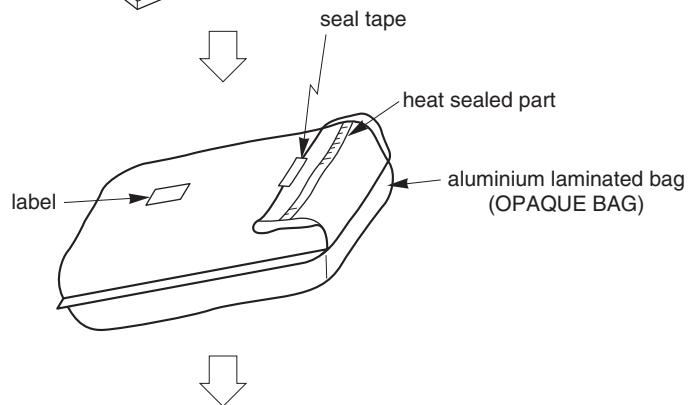

# TRAY PACKING

## 2. DRY PACK

## 3. INNER BOX

LABEL POSITION	SIDE OF BOX
INNER BOX	DIMENSION (W x L x H) 175 x 375 x 75 (mm)