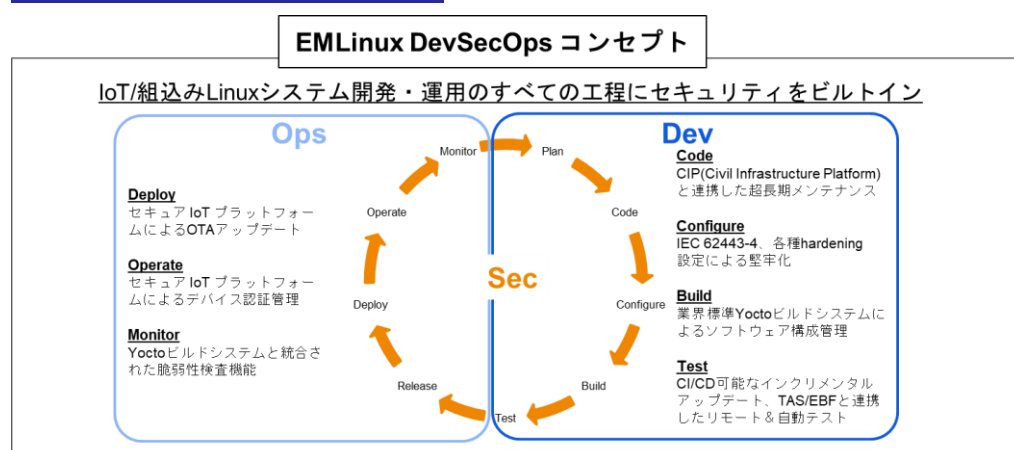

ブロック図/ダイアグラム

ターゲット市場およびアプリケーション

- ・ 産業機器
- ・ 医療機器