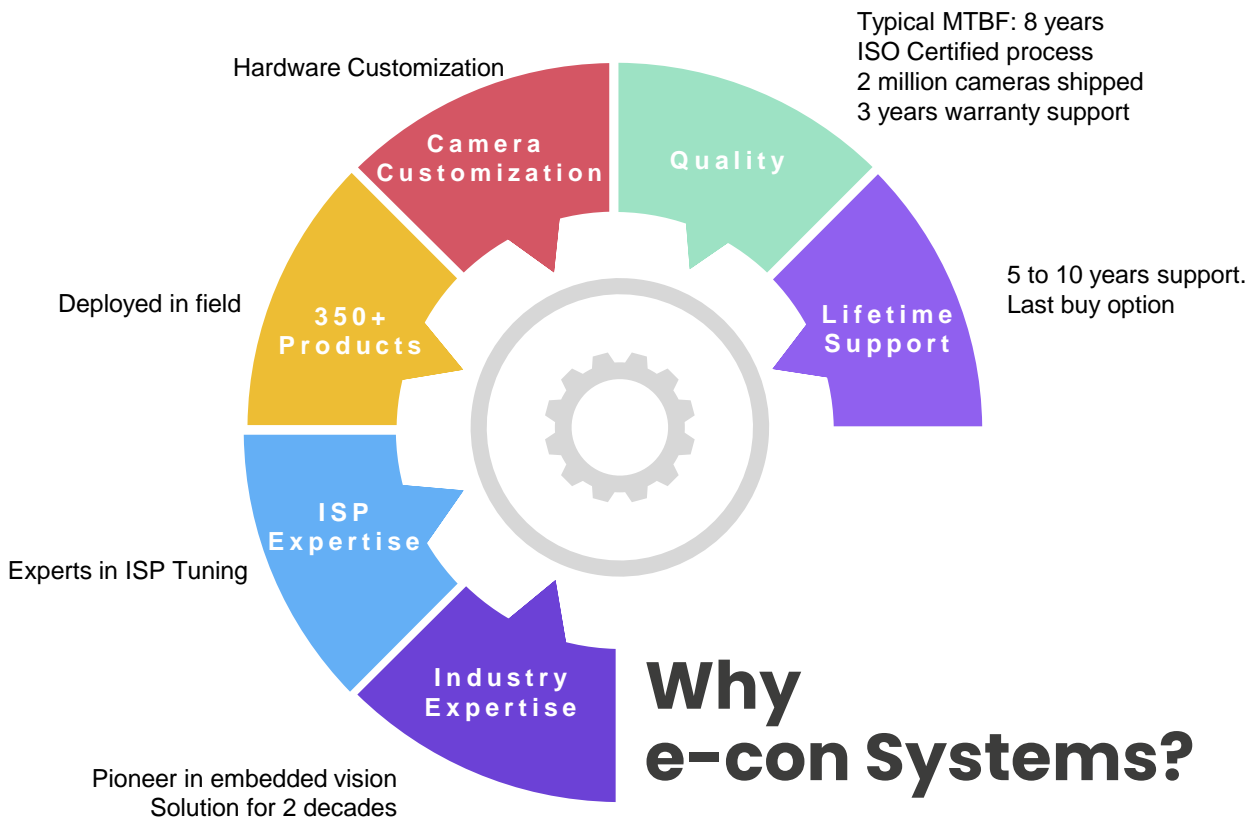

### ターゲット市場および用途

- スマート農業
- セルフレジ
- スマート交通システム
- スポーツ分析
- バーコードスキャナ
- 人数カウント

[e-CAM21\\_CURZ for Renesas RZ/V2L](#)

**e-con Systems**

Think Camera. Think e-con.

<b>Company Name</b>	e-con Systems India Pvt Ltd
<b>Address</b>	Module 43&44, SDF-1, 2 <sup>nd</sup> floor, MEPZ-SEZ, Tambaram, Chennai-600045, Tamil Nadu, India
<b>Date of Creation</b>	October, 2003
<b>CEO</b>	Ashok Babu
<b>Business Description</b>	Designer, Developer and Manufacturer of OEM cameras
<b>Website</b>	<a href="http://www.e-consystems.com">www.e-consystems.com</a>
<b>Contact</b>	<a href="mailto:partners@e-consystems.com">partners@e-consystems.com</a>