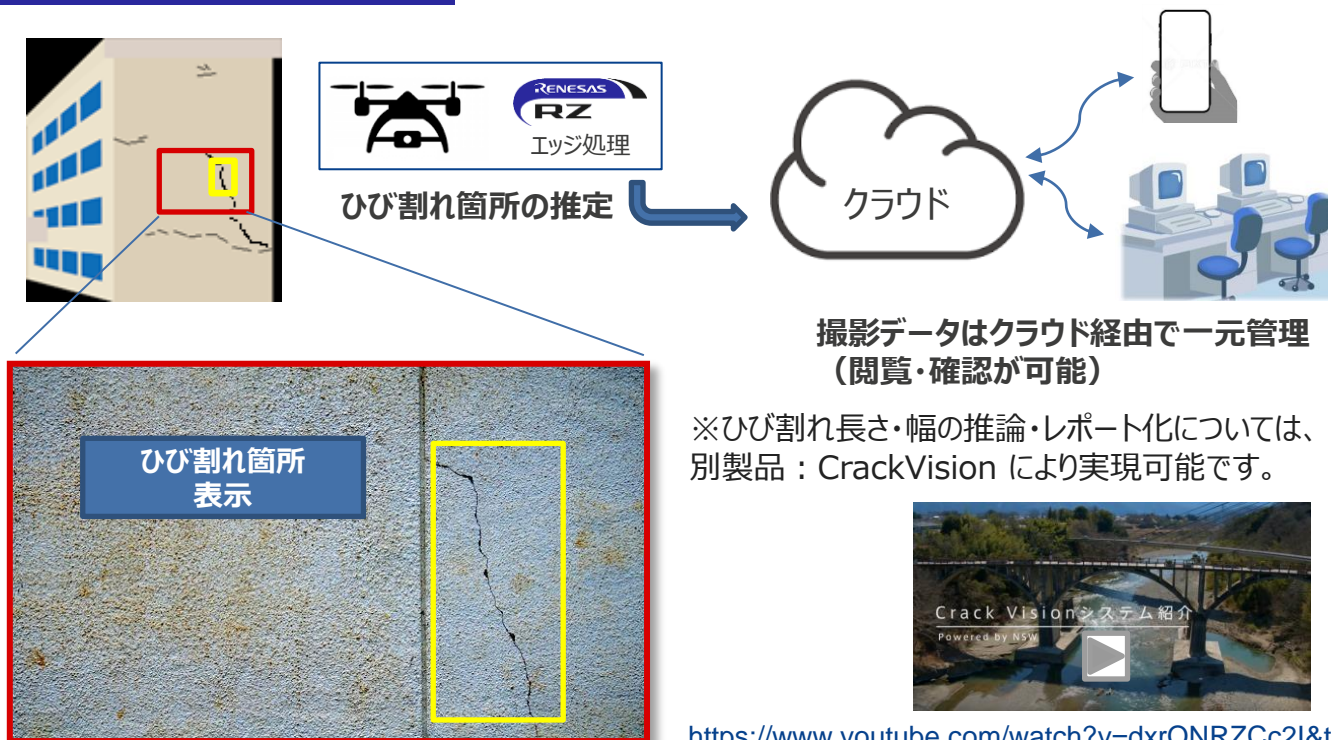

ブロック図/ダイアグラム

ターゲット市場および用途

- コンクリート製大規模施設やインフラの点検、維持、管理

<https://www.m2m-cloud.jp/vision/>