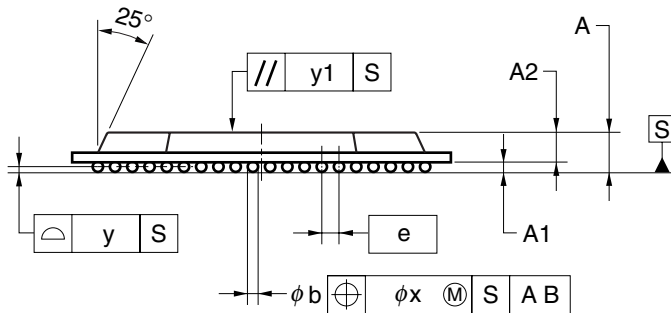

320-PIN PLASTIC BGA (22x22)

ITEM	MILLIMETERS
D	22.00±0.20
D1	19.00
E	22.00±0.20
E1	19.00
w	0.30
e	1.00
A	2.28±0.30
A1	0.50±0.10
A2	1.78
b	0.60±0.10
x	0.15
y	0.15
y1	0.35
ZD	1.50
ZE	1.50

P320F1-100-KA1