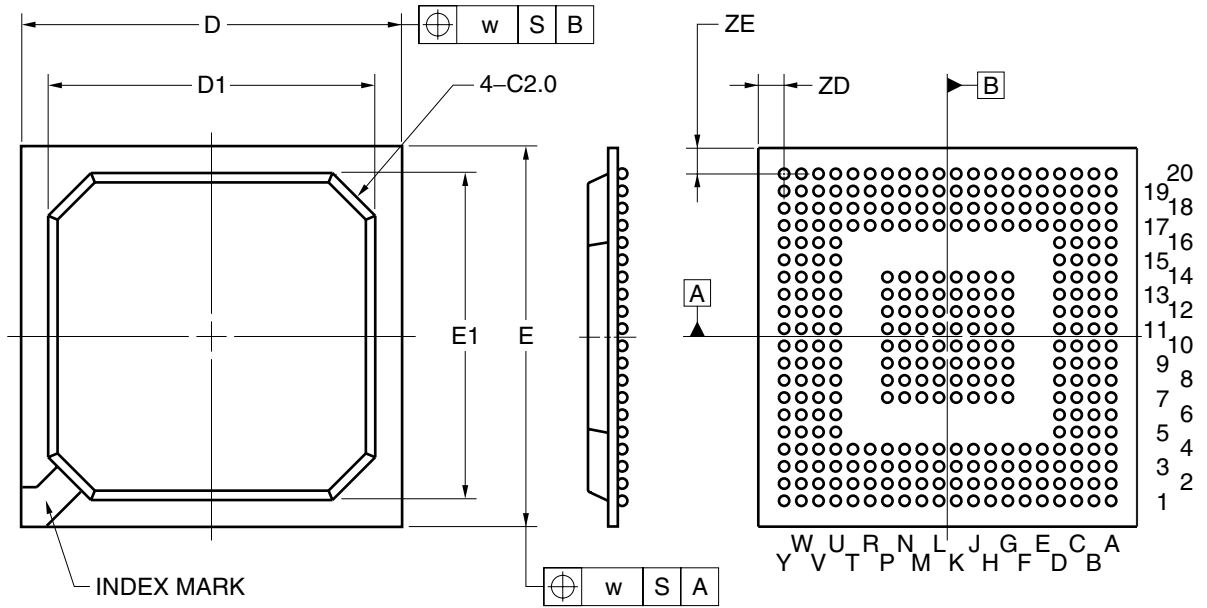

320-PIN PLASTIC BGA (22x22)

ITEM	MILLIMETERS
D	22.00±0.20
D1	19.00
E	22.00±0.20
E1	19.00
w	0.30
e	1.00
A	2.28±0.30
A1	0.50±0.10
A2	1.78
b	0.60±0.10
x	0.15
y	0.15
y1	0.35
ZD	1.50
ZE	1.50

P320F1-100-KA1