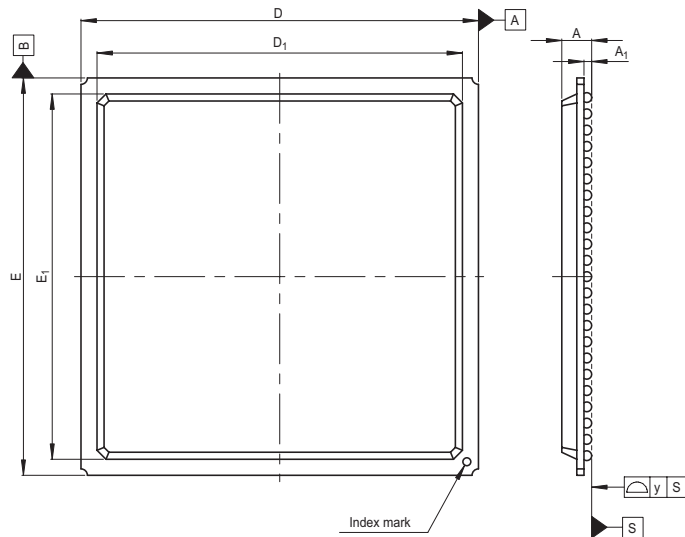

JEITA Package Code  
P-BGA329-31x31-1.27

RENESAS Code  
PRBG0329DA-A

Previous Code  
329F7X-B

MASS[Typ.]  
3.4g

Reference Symbol	Dimension in Millimeters		
	Min	Nom	Max
D	30.8	31.0	31.2
E	30.8	31.0	31.2
A	—	—	2.6
A <sub>1</sub>	0.5	0.6	0.7
Ⓜ	—	1.27	—
b	0.6	0.75	0.9
x	—	—	0.30
y	—	—	0.15
Z <sub>D</sub>	—	1.53	—
Z <sub>E</sub>	—	1.53	—
D <sub>1</sub>	28.3	28.5	28.7
E <sub>1</sub>	28.3	28.5	28.7