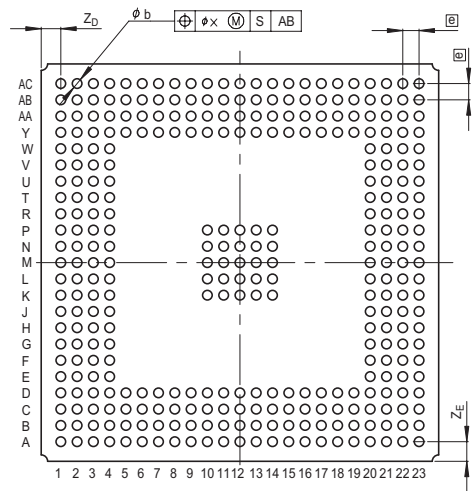

JEITA Package Code  
P-BGA329-31x31-1.27

RENESAS Code  
PRBG0329DA-A

Previous Code  
329F7X-B

MASS[Typ.]  
3.4g

Reference Symbol	Dimension in Millimeters		
	Min	Nom	Max
D	30.8	31.0	31.2
E	30.8	31.0	31.2
A	—	—	2.6
A <sub>1</sub>	0.5	0.6	0.7
Ⓜ	—	1.27	—
b	0.6	0.75	0.9
x	—	—	0.30
y	—	—	0.15
Z <sub>D</sub>	—	1.53	—
Z <sub>E</sub>	—	1.53	—
D <sub>1</sub>	28.3	28.5	28.7
E <sub>1</sub>	28.3	28.5	28.7