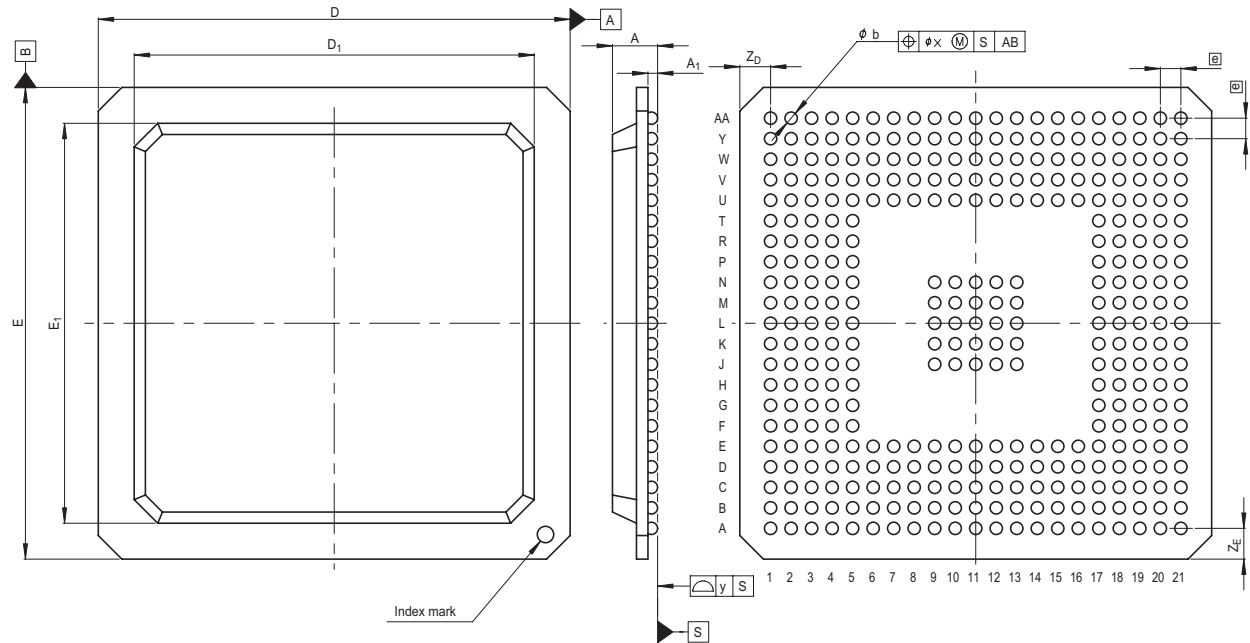

JEITA Package Code	RENESAS Code	Previous Code	MASS[Typ.]
P-BGA345-23x23-1.00	PRBG0345FA-A	345F7X-A	1.7g

Reference Symbol	Dimension in Millimeters		
	Min	Nom	Max
D	22.8	23.0	23.2
E	22.8	23.0	23.2
A	—	—	2.6
A ₁	0.4	0.5	0.6
[e]	—	1.0	—
b	0.5	0.6	0.7
x	—	—	0.25
y	—	—	0.15
Z _D	—	1.5	—
Z _E	—	1.5	—
D ₁	19.3	19.5	19.7
E ₁	19.3	19.5	19.7