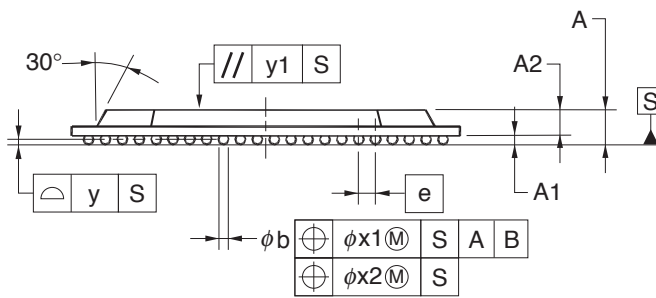

404-PIN PLASTIC BGA (23x23)

(UNIT:mm)

ITEM	DIMENSIONS
D	23.00±0.20
D1	20.00
E	23.00±0.20
E1	20.00
ⓐ	1.00
A	2.03±0.20
A1	0.50±0.10
A2	1.53
b	0.60±0.10
x1	0.25
x2	0.10
y	0.20
y1	0.35
ZD	1.00
ZE	1.00

P404F1-100-KN6-1