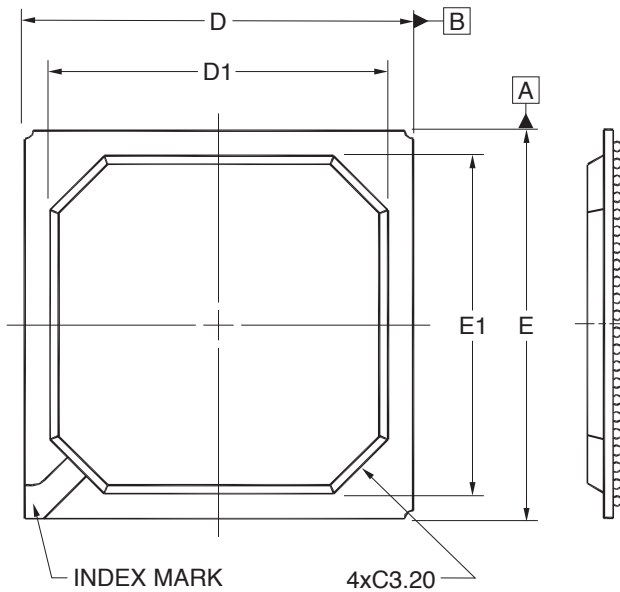

404-PIN PLASTIC BGA (23x23)

(UNIT:mm)

ITEM	DIMENSIONS
D	23.00±0.20
D1	20.00
E	23.00±0.20
E1	20.00
ⓐ	1.00
A	2.03±0.20
A1	0.50±0.10
A2	1.53
b	0.60±0.10
x1	0.25
x2	0.10
y	0.20
y1	0.35
ZD	1.00
ZE	1.00

P404F1-100-KN6-1