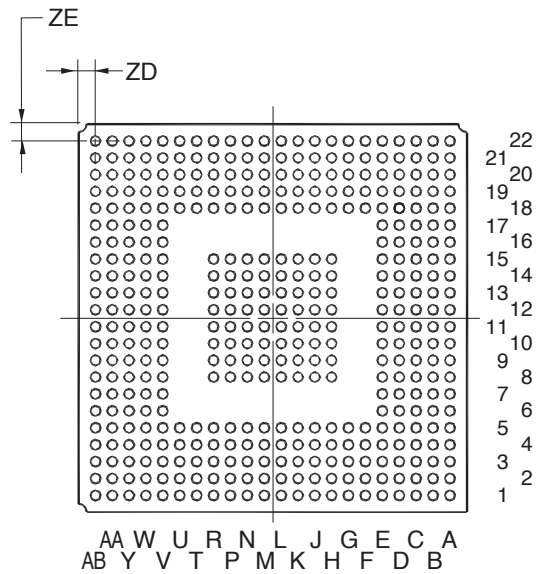

404-PIN PLASTIC BGA (23x23)

(UNIT:mm)

ITEM	DIMENSIONS
D	23.00±0.20
D1	20.00
E	23.00±0.20
E1	20.00
ⓐ	1.00
A	2.03±0.20
A1	0.50±0.10
A2	1.53
b	0.60±0.10
x1	0.25
x2	0.10
y	0.20
y1	0.35
ZD	1.00
ZE	1.00

P404F1-100-KN6-1