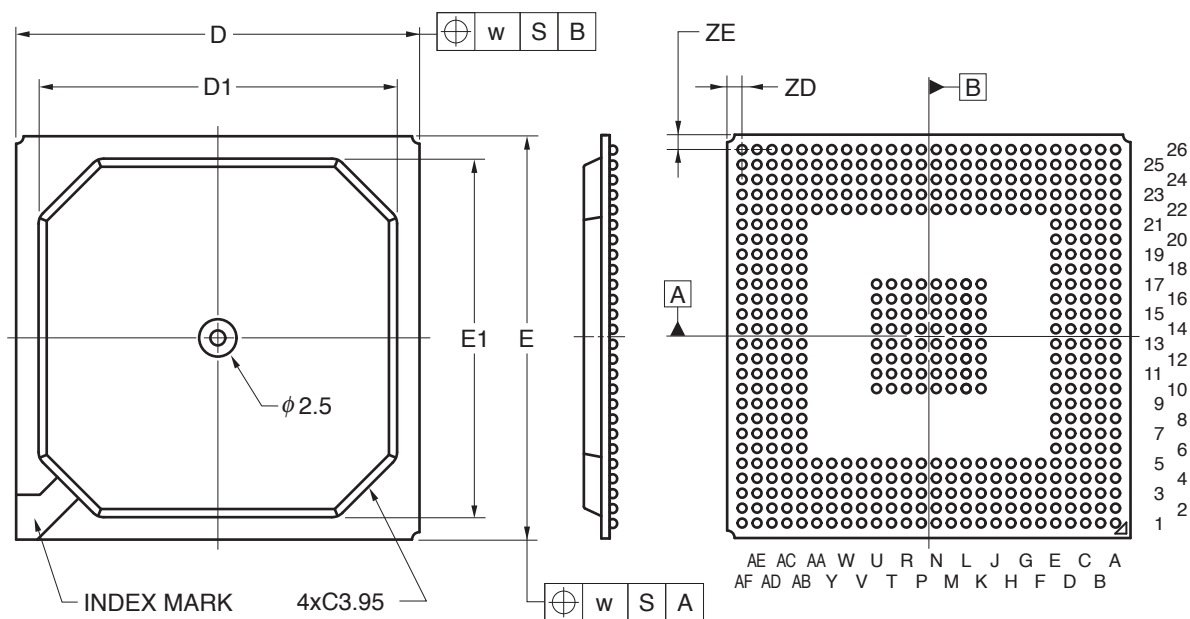

484-PIN PLASTIC BGA (27x27)

(UNIT:mm)

ITEM	DIMENSIONS
D	27.00±0.20
D1	24.00
E	27.00±0.20
E1	24.00
w	0.30
e	1.00
A	2.23±0.20
A1	0.50±0.10
A2	1.73
b	0.60±0.10
x	0.10
y	0.15
y1	0.35
ZD	1.00
ZE	1.00

P484F1-100-MNF-1