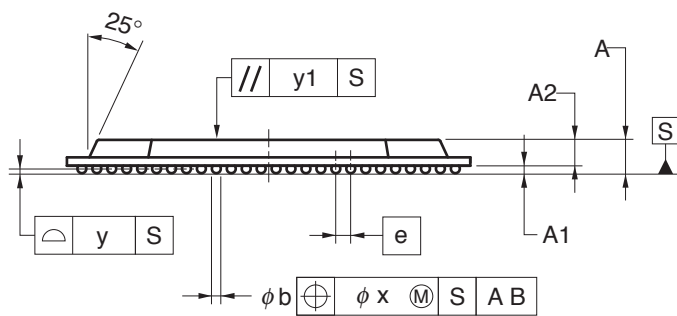

484-PIN PLASTIC BGA (27x27)

(UNIT:mm)

ITEM	DIMENSIONS
D	27.00±0.20
D1	24.00
E	27.00±0.20
E1	24.00
w	0.30
e	1.00
A	2.23±0.20
A1	0.50±0.10
A2	1.73
b	0.60±0.10
x	0.10
y	0.15
y1	0.35
ZD	1.00
ZE	1.00

P484F1-100-MNF-1