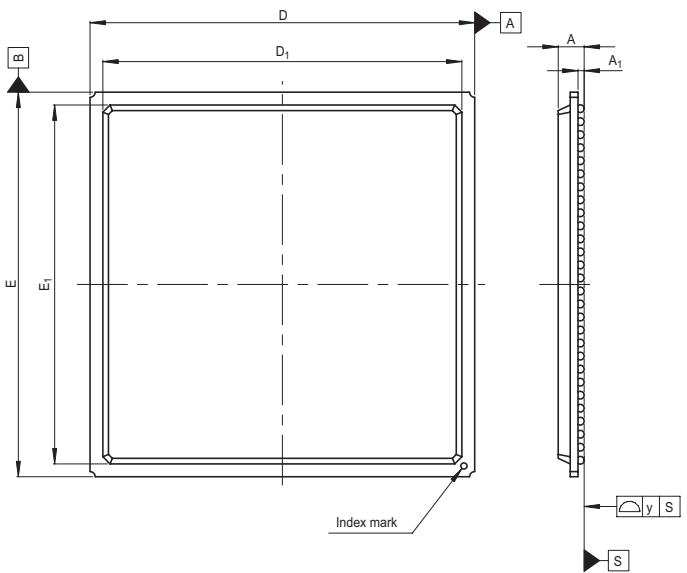

JEITA Package Code
P-BGA564-37.5x37.5-1.27

RENESAS Code
PRBG0564DA-A

Previous Code
564F7X-B

MASS[Typ.]
6.2g

Reference Symbol	Dimension in Millimeters		
	Min	Nom	Max
D	37.3	37.5	37.7
E	37.3	37.5	37.7
A	—	—	2.8
A ₁	0.5	0.6	0.7
Ⓜ	—	1.27	—
b	0.6	0.75	0.9
x	—	—	0.30
y	—	—	0.20
Z _D	—	1.605	—
Z _E	—	1.605	—
D ₁	34.8	35.0	35.2
E ₁	34.8	35.0	35.2