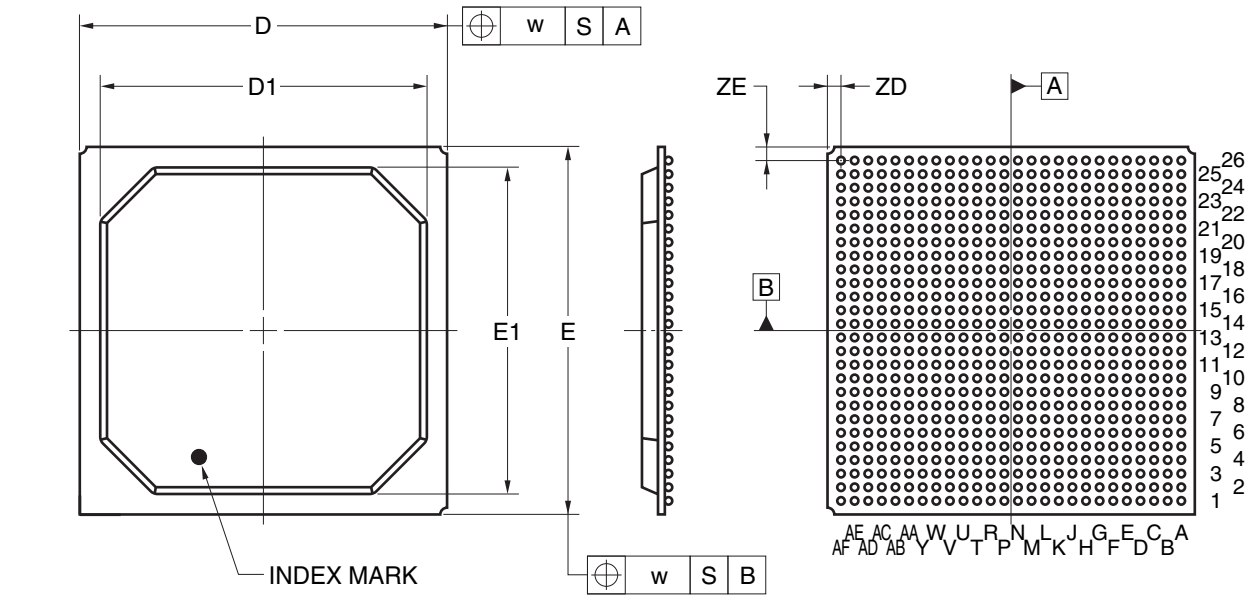

## 676-PIN PLASTIC BGA (27x27)

ITEM	MILLIMETERS
D	27.00±0.20
D1	24.00
E	27.00±0.20
E1	24.00
w	0.30
e	1.00
A	2.23±0.20
A1	0.50±0.10
A2	1.73
b	0.60±0.10
x	0.10
y	0.15
y1	0.35
ZD	1.00
ZE	1.00

P676F1-100-MN1-1