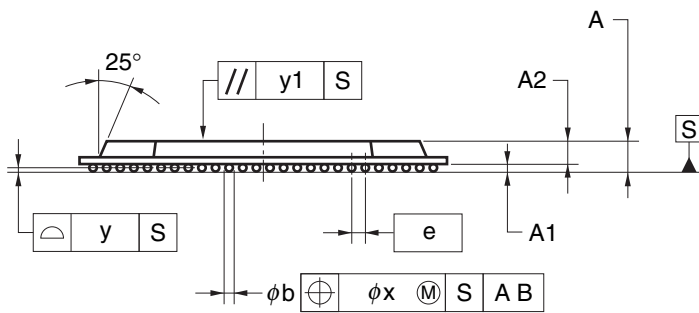

## 676-PIN PLASTIC BGA (27x27)

ITEM	MILLIMETERS
D	27.00±0.20
D1	24.00
E	27.00±0.20
E1	24.00
w	0.30
e	1.00
A	2.23±0.20
A1	0.50±0.10
A2	1.73
b	0.60±0.10
x	0.10
y	0.15
y1	0.35
ZD	1.00
ZE	1.00

P676F1-100-MN1-1