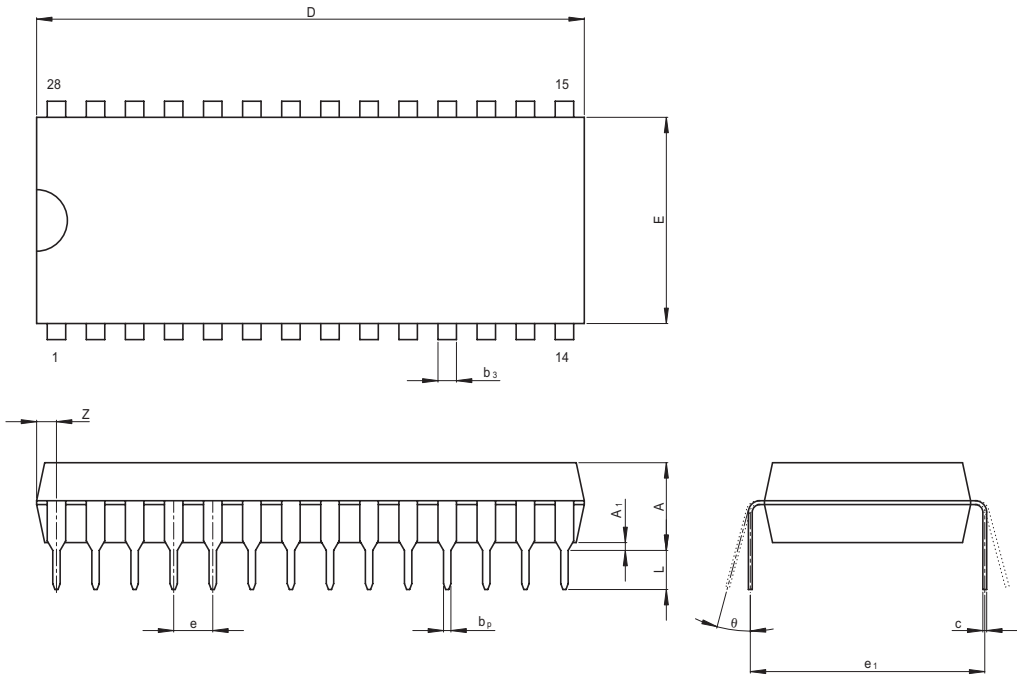

JEITA Package Code	RENESAS Code	Previous Code	MASS[Typ.]
P-DIP28-13.4x35.6-2.54	PRDP0028AB-A	DP-28/DP-28V	4.6g

Reference Symbol	Dimension in Millimeters		
	Min	Nom	Max
e_1	—	15.24	—
D	—	35.6	36.5
E	—	13.4	14.6
A	—	—	5.70
A_1	0.51	—	—
b_p	0.38	0.48	0.58
b_3	—	1.2	—
c	0.20	0.25	0.36
θ	0°	—	15°
e	2.29	2.54	2.79
Z	—	—	1.9
L	2.54	—	—