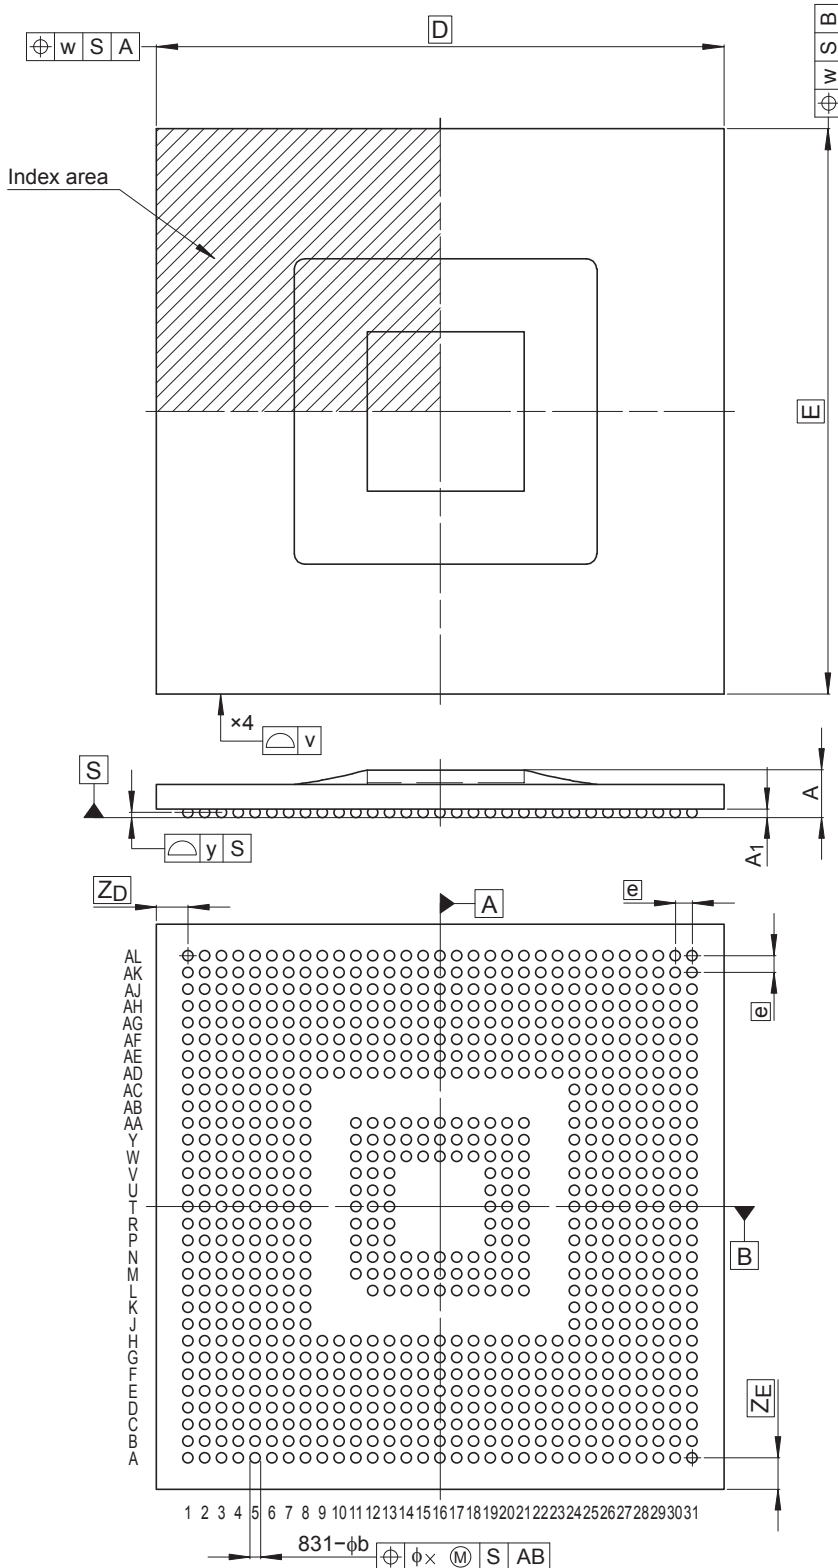

JEITA Package Code	RENESAS Code	Previous Code	MASS (Typ) [g]
P-FBGA831-27x27-0.8	PRBG0831GA-C	831F7S-C	2.9

Unit: mm

Reference Symbol	Dimensions in millimeters		
	Min	Nom	Max
D	—	27.0	—
E	—	27.0	—
v	—	—	0.15
w	—	—	0.20
A	—	—	2.5
A_1	0.35	0.4	0.45
e	—	0.8	—
b	0.45	0.5	0.55
x	—	—	0.08
y	—	—	0.15
Z_D	—	1.5	—
Z_E	—	1.5	—