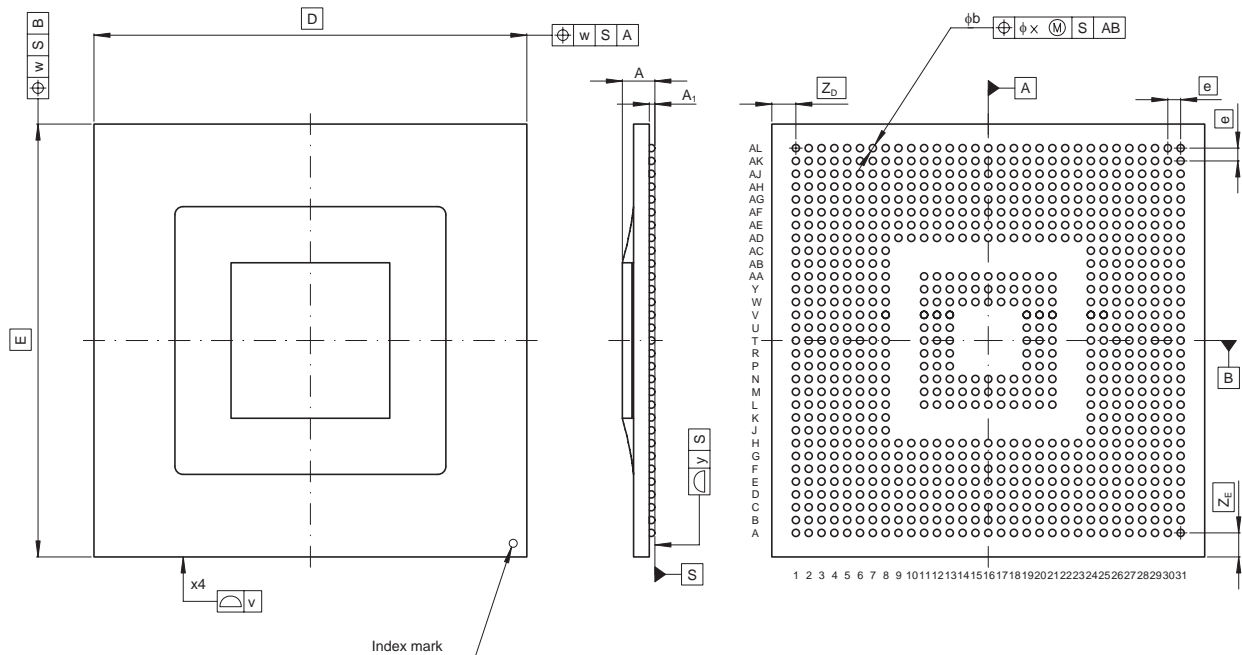

JEITA Package Code

RENESAS Code

Previous Code

MASS[Typ.]

P-FBGA832-27x27-0.80

PRBG0832GA-A

832F7S-A

2.6g

Reference Symbol	Dimension in Millimeters		
	Min	Nom	Max
D	—	27.0	—
E	—	27.0	—
v	—	—	0.15
w	—	—	0.20
A	—	—	2.3
A_1	0.3	0.35	0.4
e	—	0.8	—
b	0.4	0.45	0.5
x	—	—	0.08
y	—	—	0.15
Z_D	—	1.5	—
Z_E	—	1.5	—