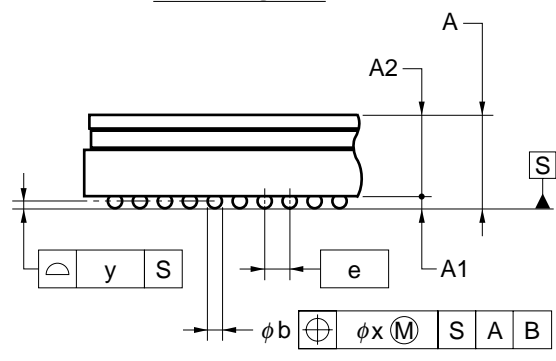

1521-PIN PLASTIC BGA (FLIP CHIP TYPE) (40x40)

Detail of (A) part

ITEM	MILLIMETERS
D	40.00±0.10
RD	39.60±0.05
E	40.00±0.10
RE	39.60±0.05
w	0.15
e	1.00
A	3.61±0.40
A1	0.45±0.10
A2	3.16
b	0.60±0.10
x	0.10
y	0.20
y1	0.30
ZD	1.00
ZE	1.00

P1521S8-100-N7