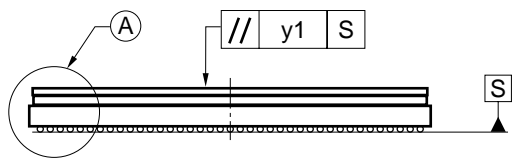

1521-PIN PLASTIC BGA (FLIP CHIP TYPE) (40x40)

Detail of (A) part

ITEM	MILLIMETERS
D	40.00±0.10
RD	39.60±0.05
E	40.00±0.10
RE	39.60±0.05
w	0.15
e	1.00
A	3.61±0.40
A1	0.45±0.10
A2	3.16
b	0.60±0.10
x	0.10
y	0.20
y1	0.30
ZD	1.00
ZE	1.00