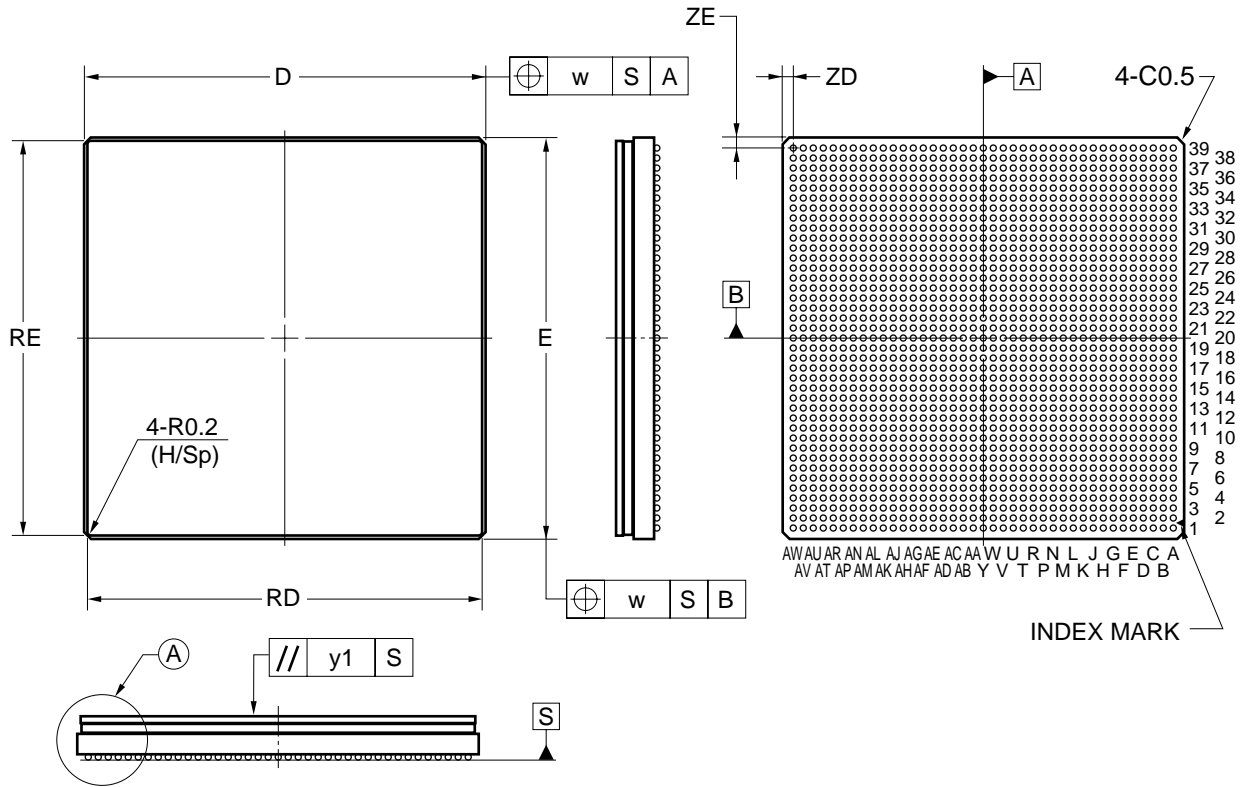

1521-PIN PLASTIC BGA (FLIP CHIP TYPE) (40x40)

Detail of (A) part

ITEM	MILLIMETERS
D	40.00±0.10
RD	39.60±0.05
E	40.00±0.10
RE	39.60±0.05
w	0.15
e	1.00
A	3.61±0.40
A1	0.45±0.10
A2	3.16
b	0.60±0.10
x	0.10
y	0.20
y1	0.30
ZD	1.00
ZE	1.00

P1521S8-100-N7