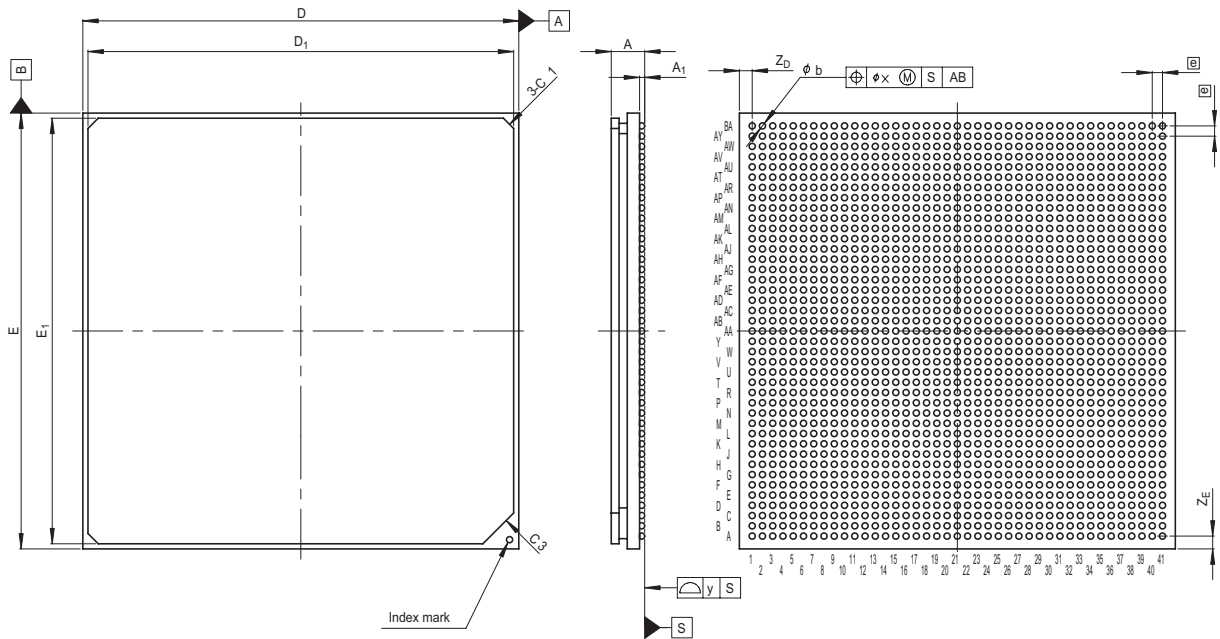

JEITA Package Code	RENESAS Code	Previous Code	MASS[Typ.]
P-HBGA1681-42.5x42.5-1.00	PRBG1681FA-A	1681F7K	23.0g

Reference Symbol	Dimension in Millimeters		
	Min	Nom	Max
D	42.3	42.5	42.7
E	42.3	42.5	42.7
A	—	—	3.8
A ₁	0.4	0.5	0.6
ⓐ	—	1.0	—
b	0.5	0.6	0.7
x	—	—	0.30
y	—	—	0.20
Z _D	—	1.25	—
Z _E	—	1.25	—
D ₁	41.4	41.5	41.6
E ₁	41.4	41.5	41.6