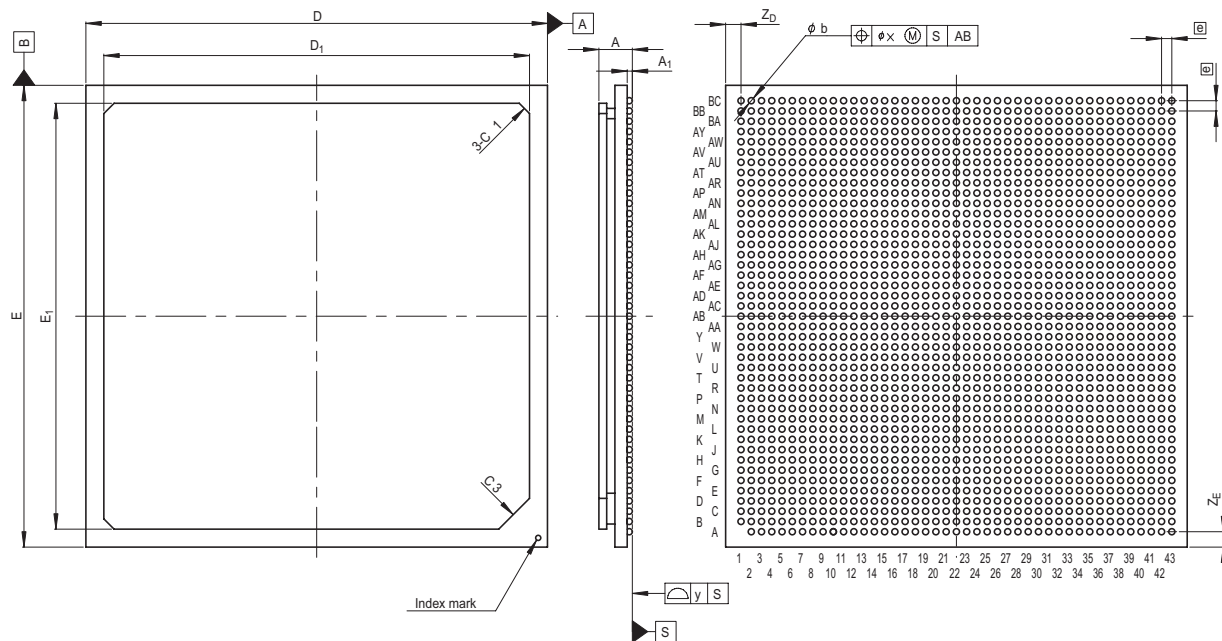

JEITA Package Code

RENESAS Code

Previous Code

MASS[Typ.]

P-HBGA1848-45x45-1.00

PRBG1848FA-A

1848F7K

24.0g

Reference Symbol	Dimension in Millimeters		
	Min	Nom	Max
D	44.8	45.0	45.2
E	44.8	45.0	45.2
A	—	—	3.8
A <sub>1</sub>	0.4	0.5	0.6
Ⓜ	—	1.0	—
b	0.5	0.6	0.7
x	—	—	0.30
y	—	—	0.20
Z <sub>D</sub>	—	1.5	—
Z <sub>E</sub>	—	1.5	—
D <sub>1</sub>	41.4	41.5	41.6
E <sub>1</sub>	41.4	41.5	41.6