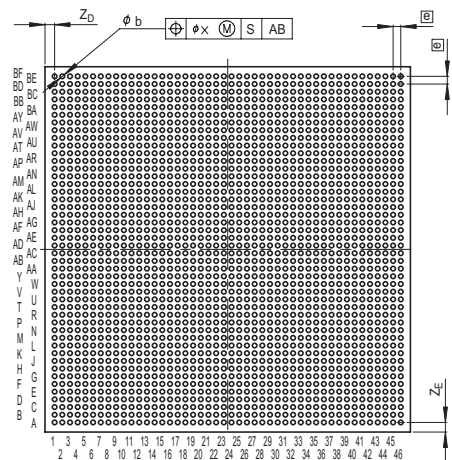

JEITA Package Code	RENESAS Code	Previous Code	MASS[Typ.]
P-HBGA2116-47.5x47.5-1.00	PRBG2116FA-A	2116F7M	26.0g

Under development

Reference Symbol	Dimension in Millimeters		
	Min	Nom	Max
D	47.3	47.5	47.7
E	47.3	47.5	47.7
A	—	—	2.9
A ₁	0.4	0.5	0.6
e	—	1.0	—
b	0.5	0.6	0.7
x	—	—	0.30
y	—	—	0.20
Z _D	—	1.25	—
Z _E	—	1.25	—
D ₁	46.4	46.5	46.6
E ₁	46.4	46.5	46.6