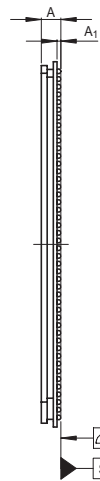

JEITA Package Code	RENESAS Code	Previous Code	MASS[Typ.]
P-HBGA2116-47.5x47.5-1.00	PRBG2116FA-A	2116F7M	26.0g

Under development

Reference Symbol	Dimension in Millimeters		
	Min	Nom	Max
D	47.3	47.5	47.7
E	47.3	47.5	47.7
A	—	—	2.9
A ₁	0.4	0.5	0.6
e	—	1.0	—
b	0.5	0.6	0.7
x	—	—	0.30
y	—	—	0.20
Z _D	—	1.25	—
Z _E	—	1.25	—
D ₁	46.4	46.5	46.6
E ₁	46.4	46.5	46.6