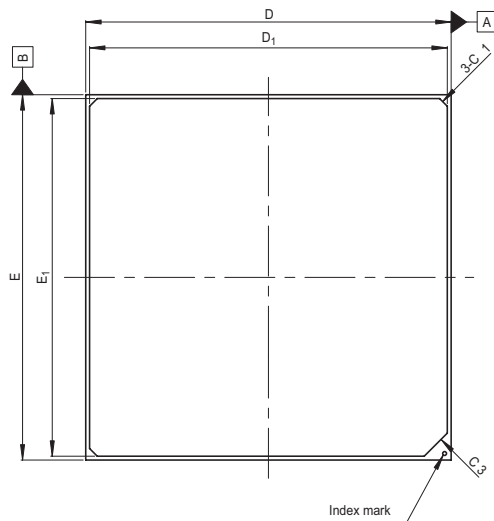

JEITA Package Code	RENESAS Code	Previous Code	MASS[Typ.]
P-HBGA2116-47.5x47.5-1.00	PRBG2116FA-A	2116F7M	26.0g

Under development

Reference Symbol	Dimension in Millimeters		
	Min	Nom	Max
D	47.3	47.5	47.7
E	47.3	47.5	47.7
A	—	—	2.9
A ₁	0.4	0.5	0.6
e	—	1.0	—
b	0.5	0.6	0.7
x	—	—	0.30
y	—	—	0.20
Z _D	—	1.25	—
Z _E	—	1.25	—
D ₁	46.4	46.5	46.6
E ₁	46.4	46.5	46.6