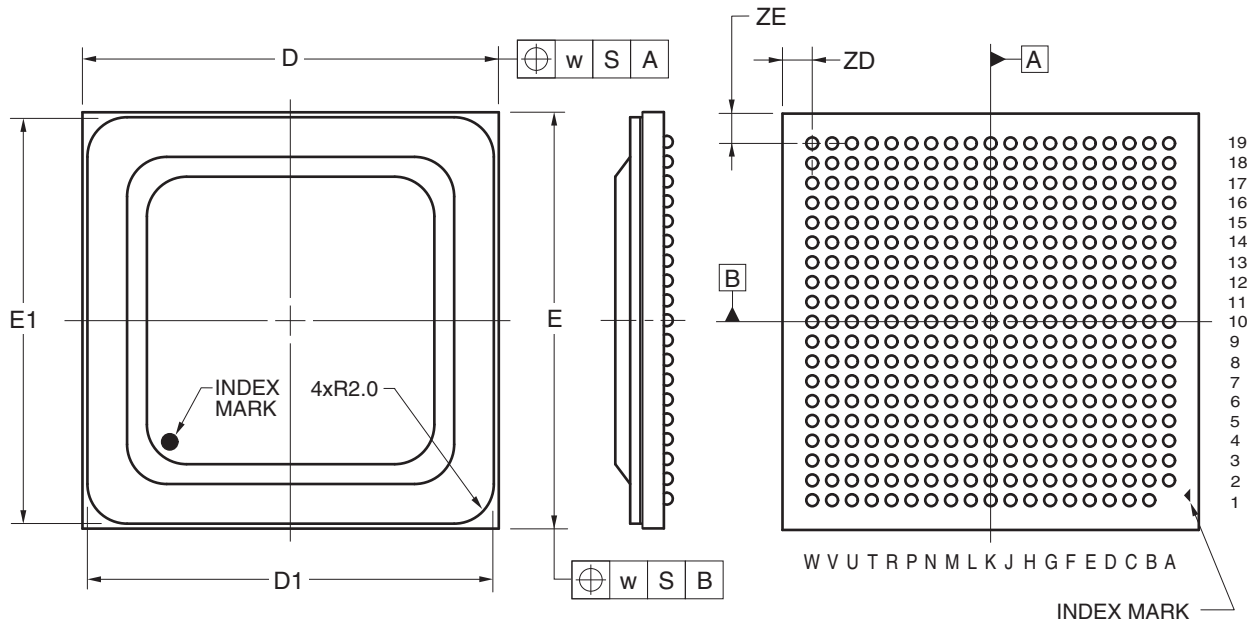

JEITA Package Code	RENESAS Code	Previous Code	MASS (TYP.) [g]
P-HBGA360-21x21-1.00	PRBG0360FB-A	P360F5-100-JN1-2	3.56

(UNIT:mm)

ITEM	DIMENSIONS
D	21.00±0.10
D1	20.50±0.10
E	21.00±0.10
E1	20.50±0.10
w	0.30
A	2.90±0.40
A1	0.45±0.10
A2	2.45
e	1.00
b	0.60±0.10
x	0.10
y	0.20
y1	0.10
ZD	1.50
ZE	1.50