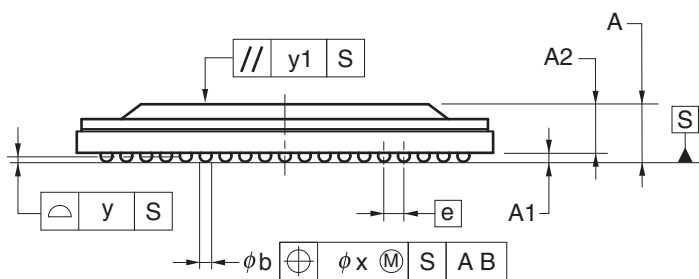

JEITA Package Code	RENESAS Code	Previous Code	MASS (TYP.) [g]
P-HBGA360-21x21-1.00	PRBG0360FB-A	P360F5-100-JN1-2	3.56

(UNIT:mm)

ITEM	DIMENSIONS
D	21.00±0.10
D1	20.50±0.10
E	21.00±0.10
E1	20.50±0.10
w	0.30
A	2.90±0.40
A1	0.45±0.10
A2	2.45
e	1.00
b	0.60±0.10
x	0.10
y	0.20
y1	0.10
ZD	1.50
ZE	1.50