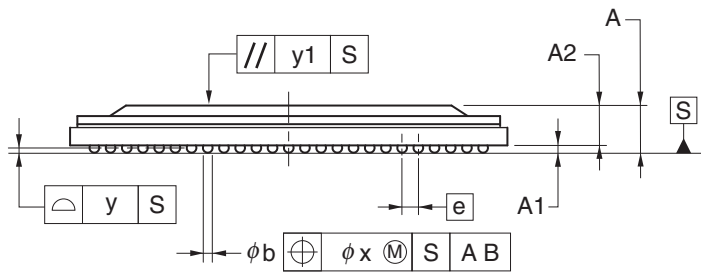

JEITA Package Code	RENESAS Code	Previous Code	MASS (TYP.) [g]
P-HBGA625-27x27-1.00	PRBG0625FB-A	P625F5-100-MN6-2	3.32

(UNIT:mm)

ITEM	DIMENSIONS
D	27.00±0.10
D1	26.10±0.10
E	27.00±0.10
E1	26.10±0.10
w	0.30
A	2.95±0.40
A1	0.45±0.10
A2	2.50
e	1.00
b	0.60±0.10
x	0.10
y	0.20
y1	0.35
ZD	1.50
ZE	1.50