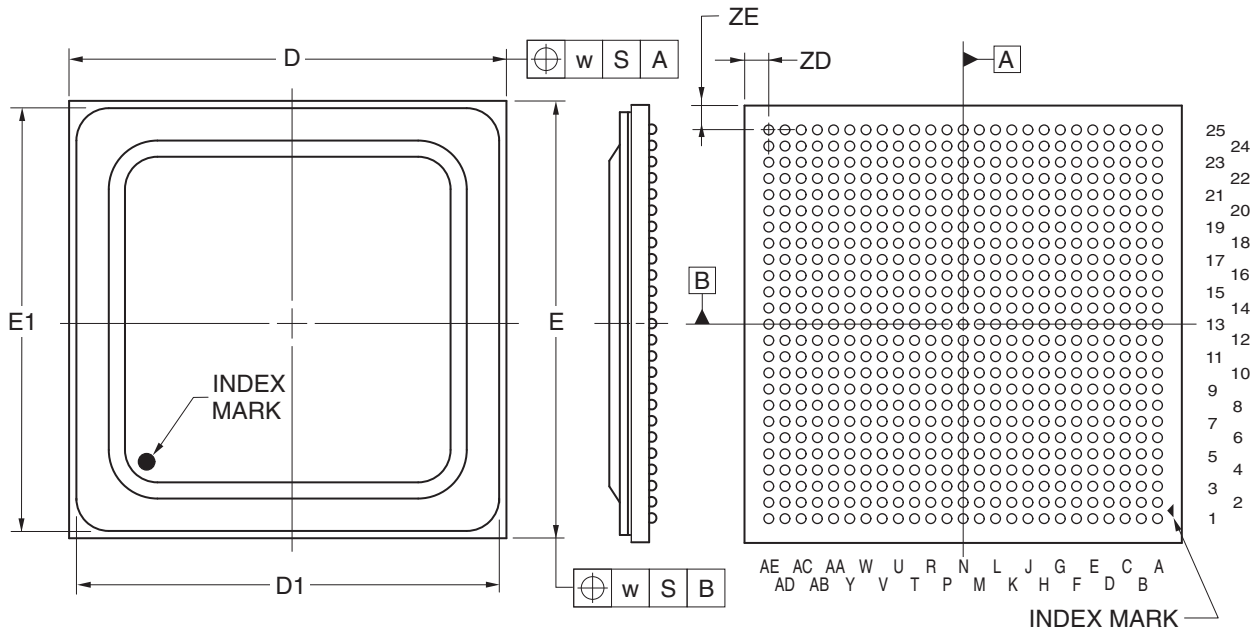

JEITA Package Code	RENESAS Code	Previous Code	MASS (TYP.) [g]
P-HBGA625-27x27-1.00	PRBG0625FB-A	P625F5-100-MN6-2	3.32

(UNIT:mm)

ITEM	DIMENSIONS
D	27.00±0.10
D1	26.10±0.10
E	27.00±0.10
E1	26.10±0.10
w	0.30
A	2.95±0.40
A1	0.45±0.10
A2	2.50
e	1.00
b	0.60±0.10
x	0.10
y	0.20
y1	0.35
ZD	1.50
ZE	1.50