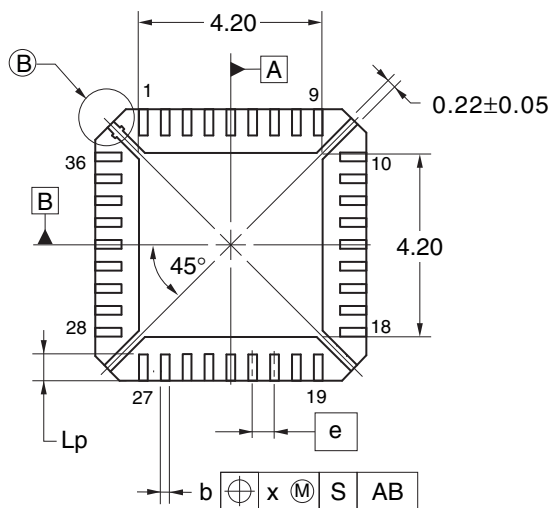

JEITA Package Code	RENESAS Code	Previous Code	MASS (TYP.) [g]
P-HVQFN36-6x6-0.50	PVQN0036KB-D	P36K9-50-4FE-1	0.07

DETAIL OF (A) PART

DETAIL OF (B) PART

(UNIT:mm)

ITEM	DIMENSIONS
D	6.00±0.05
E	6.00±0.05
HD	6.20±0.10
HE	6.20±0.10
A	0.90±0.05
A1	0.005 to 0.04
b	0.22±0.05
c	0.22±0.05
e	0.50
Lp	0.60±0.10
x	0.05
y	0.05
ZD	1.00
ZE	1.00