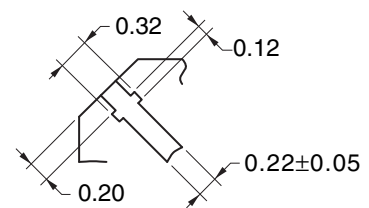

JEITA Package Code	RENESAS Code	Previous Code	MASS (TYP.) [g]
P-HVQFN36-6x6-0.50	PVQN0036KB-D	P36K9-50-4FE-1	0.07

DETAIL OF (A) PART

DETAIL OF (B) PART

(UNIT:mm)

ITEM	DIMENSIONS
D	6.00±0.05
E	6.00±0.05
HD	6.20±0.10
HE	6.20±0.10
A	0.90±0.05
A1	0.005 to 0.04
b	0.22±0.05
c	0.22±0.05
e	0.50
Lp	0.60±0.10
x	0.05
y	0.05
ZD	1.00
ZE	1.00