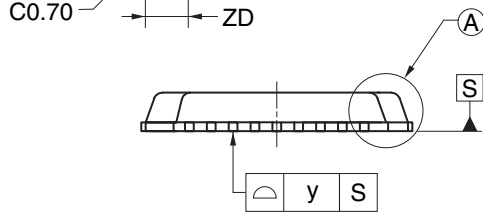

JEITA Package Code	RENESAS Code	Previous Code	MASS (TYP.) [g]
P-HVQFN36-6x6-0.50	PVQN0036KB-D	P36K9-50-4FE-1	0.07

DETAIL OF (A) PART

DETAIL OF (B) PART

(UNIT:mm)

ITEM	DIMENSIONS
D	6.00±0.05
E	6.00±0.05
HD	6.20±0.10
HE	6.20±0.10
A	0.90±0.05
A1	0.005 to 0.04
b	0.22±0.05
c	0.22±0.05
e	0.50
Lp	0.60±0.10
x	0.05
y	0.05
ZD	1.00
ZE	1.00