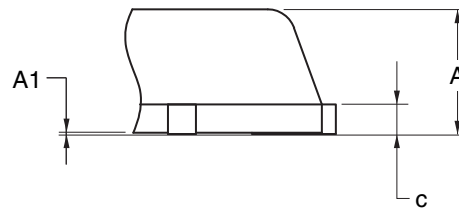

JEITA Package Code	RENESAS Code	Previous Code	MASS (TYP.) [g]
P-HVQFN36-6x6-0.50	PVQN0036KB-D	P36K9-50-4FE-1	0.07

DETAIL OF (A) PART

DETAIL OF (B) PART

(UNIT:mm)

ITEM	DIMENSIONS
D	6.00±0.05
E	6.00±0.05
HD	6.20±0.10
HE	6.20±0.10
A	0.90±0.05
A1	0.005 to 0.04
b	0.22±0.05
c	0.22±0.05
e	0.50
Lp	0.60±0.10
x	0.05
y	0.05
ZD	1.00
ZE	1.00