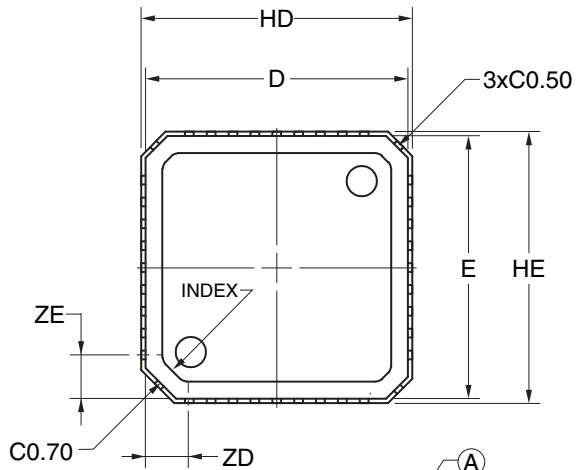

JEITA Package Code	RENESAS Code	Previous Code	MASS (TYP.) [g]
P-HVQFN36-6x6-0.50	PVQN0036KB-D	P36K9-50-4FE-1	0.07

DETAIL OF (A) PART

DETAIL OF (B) PART

(UNIT:mm)

ITEM	DIMENSIONS
D	6.00±0.05
E	6.00±0.05
HD	6.20±0.10
HE	6.20±0.10
A	0.90±0.05
A1	0.005 to 0.04
b	0.22±0.05
c	0.22±0.05
e	0.50
Lp	0.60±0.10
x	0.05
y	0.05
ZD	1.00
ZE	1.00