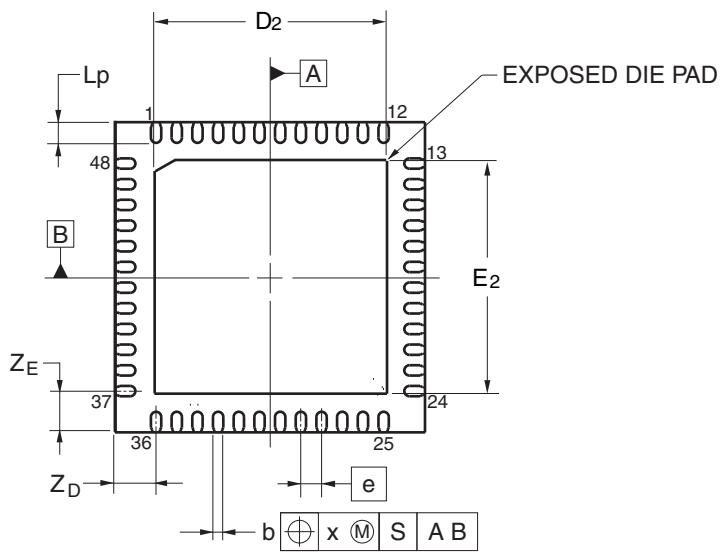

JEITA Package code	RENESAS code	Previous code	MASS(TYP.)[g]
P-HWQFN48-6x6-0.40	PWQN0048LA-A	P48K8-40-4B5-3	0.09

DETAIL OF (A) PART

Reference Symbol	Dimension in Millimeters		
	Min	Nom	Max
D	5.95	6.00	6.05
E	5.95	6.00	6.05
A	—	—	0.80
A ₁	0.00	—	—
b	0.17	0.20	0.23
e	—	0.40	—
L _p	0.30	0.40	0.50
x	—	—	0.05
y	—	—	0.05
Z _D	—	0.80	—
Z _E	—	0.80	—
c ₂	0.15	0.20	0.25
D ₂	—	4.50	—
E ₂	—	4.50	—