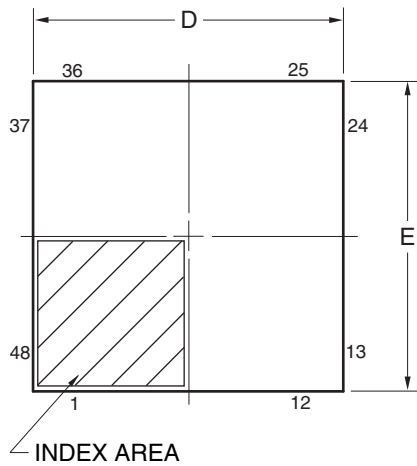

JEITA Package code	RENESAS code	Previous code	MASS(TYP.)[g]
P-HWQFN48-6x6-0.40	PWQN0048LA-A	P48K8-40-4B5-3	0.09

DETAIL OF (A) PART

Reference Symbol	Dimension in Millimeters		
	Min	Nom	Max
D	5.95	6.00	6.05
E	5.95	6.00	6.05
A	—	—	0.80
A ₁	0.00	—	—
b	0.17	0.20	0.23
e	—	0.40	—
L _p	0.30	0.40	0.50
x	—	—	0.05
y	—	—	0.05
Z _D	—	0.80	—
Z _E	—	0.80	—
c ₂	0.15	0.20	0.25
D ₂	—	4.50	—
E ₂	—	4.50	—