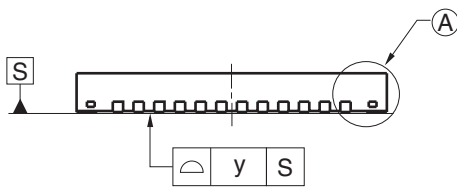

JEITA Package code	RENESAS code	Previous code	MASS(TYP.)[g]
P-HWQFN48-6x6-0.40	PWQN0048LA-A	P48K8-40-4B5-3	0.09

DETAIL OF (A) PART

Reference Symbol	Dimension in Millimeters		
	Min	Nom	Max
D	5.95	6.00	6.05
E	5.95	6.00	6.05
A	—	—	0.80
A ₁	0.00	—	—
b	0.17	0.20	0.23
e	—	0.40	—
L _p	0.30	0.40	0.50
x	—	—	0.05
y	—	—	0.05
Z _D	—	0.80	—
Z _E	—	0.80	—
c ₂	0.15	0.20	0.25
D ₂	—	4.50	—
E ₂	—	4.50	—