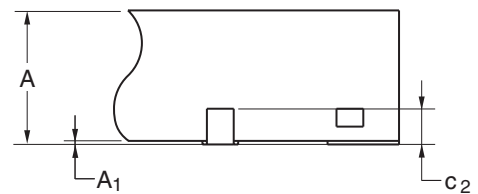

JEITA Package code	RENESAS code	Previous code	MASS(TYP.)[g]
P-HWQFN48-6x6-0.40	PWQN0048LA-A	P48K8-40-4B5-3	0.09

DETAIL OF (A) PART

Reference Symbol	Dimension in Millimeters		
	Min	Nom	Max
D	5.95	6.00	6.05
E	5.95	6.00	6.05
A	—	—	0.80
A ₁	0.00	—	—
b	0.17	0.20	0.23
e	—	0.40	—
L _p	0.30	0.40	0.50
x	—	—	0.05
y	—	—	0.05
Z _D	—	0.80	—
Z _E	—	0.80	—
c ₂	0.15	0.20	0.25
D ₂	—	4.50	—
E ₂	—	4.50	—