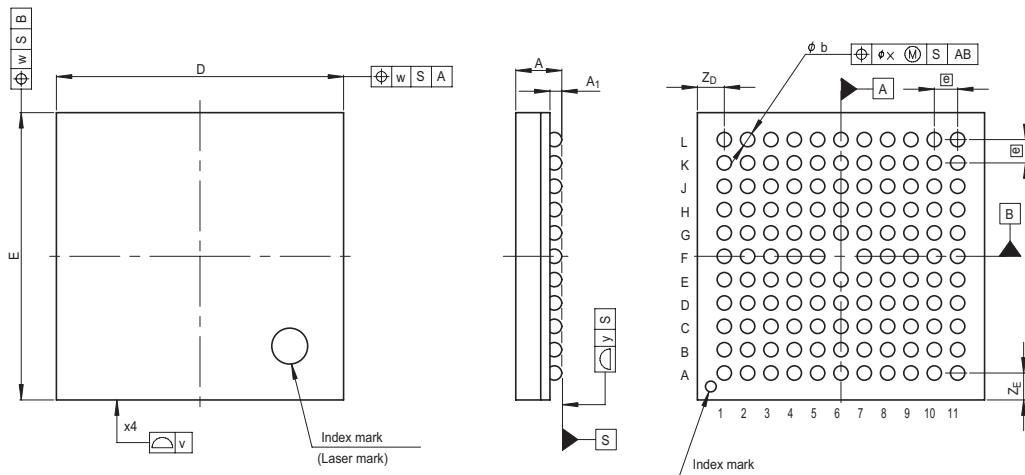

JEITA Package Code

RENESAS Code

Previous Code

MASS[Typ.]

P-LFBGA120-8x8-0.65

PLBG0120JA-A

120FHE

0.2g

Reference Symbol	Dimension in Millimeters		
	Min	Nom	Max
D	—	8.0	—
E	—	8.0	—
v	—	—	0.15
w	—	—	0.20
A	—	—	1.4
A ₁	0.28	0.33	0.38
e	—	0.65	—
b	0.35	0.4	0.45
x	—	—	0.08
y	—	—	0.10
Z _D	—	0.75	—
Z _E	—	0.75	—