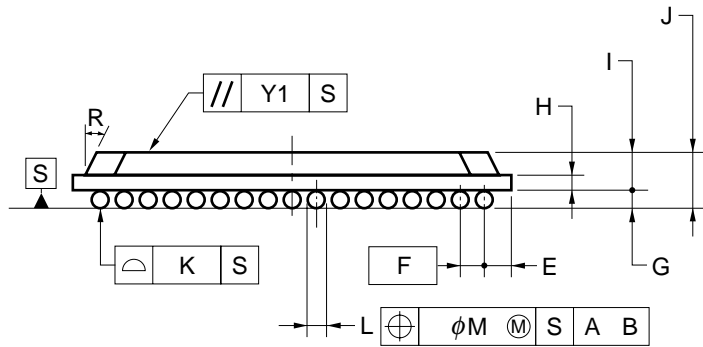

176-PIN PLASTIC FBGA (15x15)

ITEM	MILLIMETERS
A	15.00±0.10
B	14.40
C	14.40
D	15.00±0.10
E	1.10
F	0.8 (T.P.)
G	0.35±0.1
H	0.36
I	1.16
J	1.51±0.15
K	0.10
L	$\phi 0.50^{+0.05}_{-0.10}$
M	0.08
P	C1.0
Q	R0.3
R	25°
W	0.20
Y1	0.20

S176S1-80-2C-1