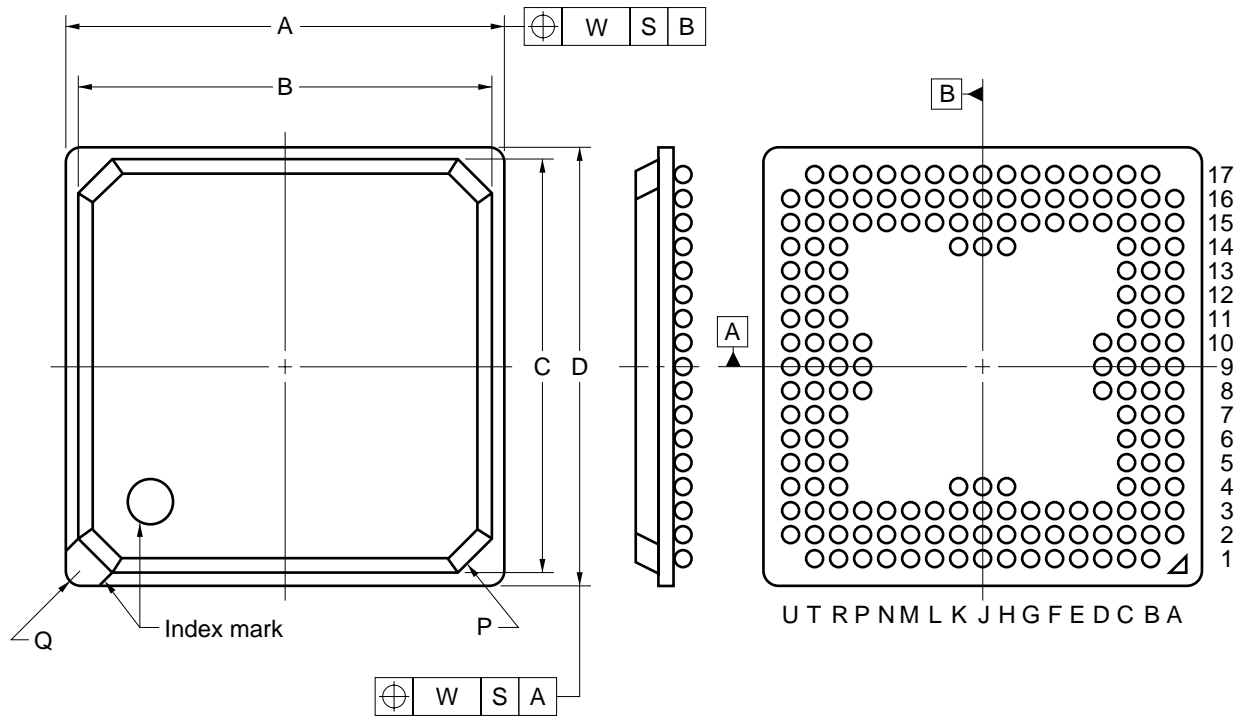

176-PIN PLASTIC FBGA (15x15)

ITEM	MILLIMETERS
A	15.00±0.10
B	14.40
C	14.40
D	15.00±0.10
E	1.10
F	0.8 (T.P.)
G	0.35±0.1
H	0.36
I	1.16
J	1.51±0.15
K	0.10
L	$\phi 0.50^{+0.05}_{-0.10}$
M	0.08
P	C1.0
Q	R0.3
R	25°
W	0.20
Y1	0.20

S176S1-80-2C-1