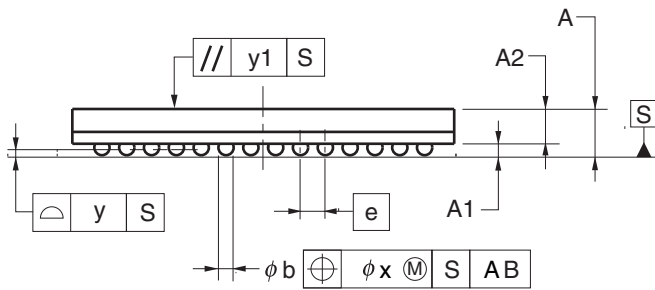

JEITA Package Code	RENESAS Code	Previous Code	MASS (TYP.) [g]
P-LFBGA176-10x10-0.65	PLBG0176JA-C	P176F1-65-DAR-1	0.25

(UNIT:mm)

ITEM	DIMENSIONS
D	10.00±0.10
E	10.00±0.10
w	0.20
A	1.21±0.10
A1	0.30±0.05
A2	0.91
e	0.65
b	0.40±0.05
x	0.08
y	0.10
y1	0.20
ZD	0.775
ZE	0.775