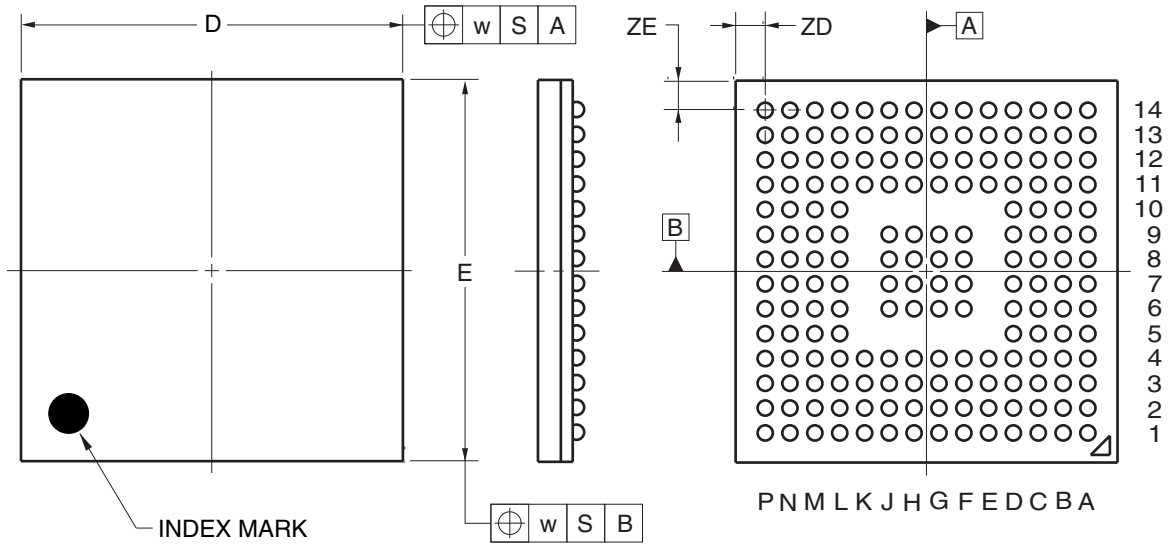

JEITA Package Code	RENESAS Code	Previous Code	MASS (TYP.) [g]
P-LFBGA176-10x10-0.65	PLBG0176JA-C	P176F1-65-DAR-1	0.25

(UNIT:mm)

ITEM	DIMENSIONS
D	10.00±0.10
E	10.00±0.10
w	0.20
A	1.21±0.10
A1	0.30±0.05
A2	0.91
e	0.65
b	0.40±0.05
x	0.08
y	0.10
y1	0.20
ZD	0.775
ZE	0.775