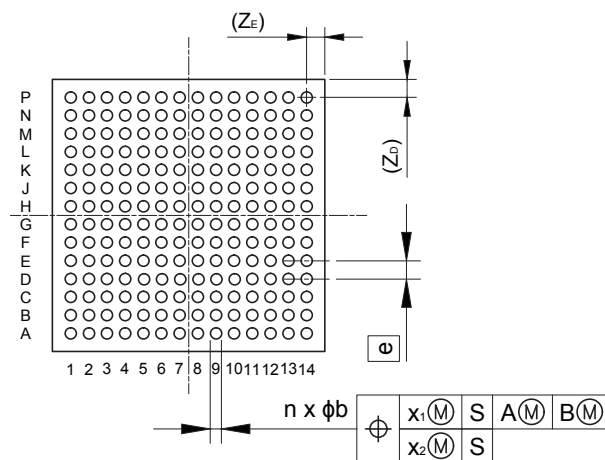

| JEITA Package Code    | RENESAS Code | Previous Code | MASS (Typ) [g] |
|-----------------------|--------------|---------------|----------------|
| P-LFBGA196-12x12-0.80 | PLBG0196GA-B | —             | 0.42           |

Unit: mm

| Reference Symbol | Dimensions in millimeters |       |       |
|------------------|---------------------------|-------|-------|
|                  | Min                       | Nom   | Max   |
| D                | 11.92                     | 12.00 | 12.08 |
| E                | 11.92                     | 12.00 | 12.08 |
| A                | —                         | —     | 1.60  |
| A <sub>1</sub>   | 0.35                      | 0.40  | 0.45  |
| e                | —                         | 0.80  | —     |
| b                | 0.45                      | 0.50  | 0.55  |
| x <sub>1</sub>   | —                         | —     | 0.15  |
| x <sub>2</sub>   | —                         | —     | 0.08  |
| y                | —                         | —     | 0.10  |
| y <sub>1</sub>   | —                         | —     | 0.20  |
| n                | —                         | 196   | —     |
| Z <sub>D</sub>   | —                         | 0.80  | —     |
| Z <sub>E</sub>   | —                         | 0.80  | —     |