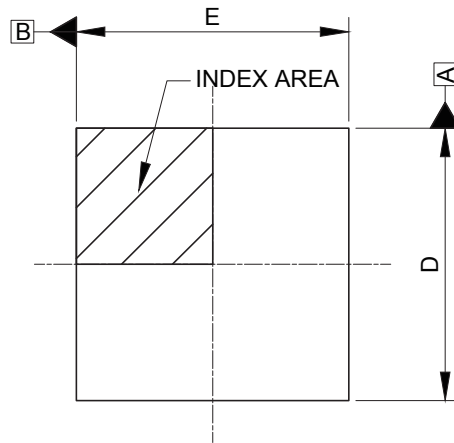

| JEITA Package Code    | RENESAS Code | Previous Code | MASS (Typ) [g] |
|-----------------------|--------------|---------------|----------------|
| P-LFBGA196-12x12-0.80 | PLBG0196GA-B | —             | 0.42           |

Unit: mm

| Reference Symbol | Dimensions in millimeters |       |       |
|------------------|---------------------------|-------|-------|
|                  | Min                       | Nom   | Max   |
| D                | 11.92                     | 12.00 | 12.08 |
| E                | 11.92                     | 12.00 | 12.08 |
| A                | —                         | —     | 1.60  |
| A <sub>1</sub>   | 0.35                      | 0.40  | 0.45  |
| e                | —                         | 0.80  | —     |
| b                | 0.45                      | 0.50  | 0.55  |
| x <sub>1</sub>   | —                         | —     | 0.15  |
| x <sub>2</sub>   | —                         | —     | 0.08  |
| y                | —                         | —     | 0.10  |
| y <sub>1</sub>   | —                         | —     | 0.20  |
| n                | —                         | 196   | —     |
| Z <sub>D</sub>   | —                         | 0.80  | —     |
| Z <sub>E</sub>   | —                         | 0.80  | —     |