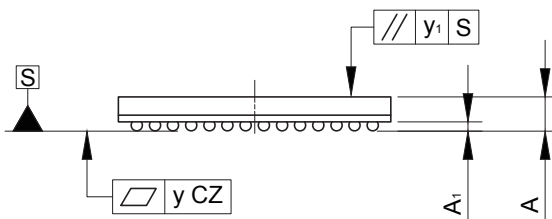

| JEITA Package Code    | RENESAS Code | Previous Code | MASS (Typ) [g] |
|-----------------------|--------------|---------------|----------------|
| P-LFBGA196-12x12-0.80 | PLBG0196GA-B | —             | 0.42           |

Unit: mm

| Reference Symbol | Dimensions in millimeters |       |       |
|------------------|---------------------------|-------|-------|
|                  | Min                       | Nom   | Max   |
| D                | 11.92                     | 12.00 | 12.08 |
| E                | 11.92                     | 12.00 | 12.08 |
| A                | —                         | —     | 1.60  |
| A <sub>1</sub>   | 0.35                      | 0.40  | 0.45  |
| e                | —                         | 0.80  | —     |
| b                | 0.45                      | 0.50  | 0.55  |
| x <sub>1</sub>   | —                         | —     | 0.15  |
| x <sub>2</sub>   | —                         | —     | 0.08  |
| y                | —                         | —     | 0.10  |
| y <sub>1</sub>   | —                         | —     | 0.20  |
| n                | —                         | 196   | —     |
| Z <sub>D</sub>   | —                         | 0.80  | —     |
| Z <sub>E</sub>   | —                         | 0.80  | —     |