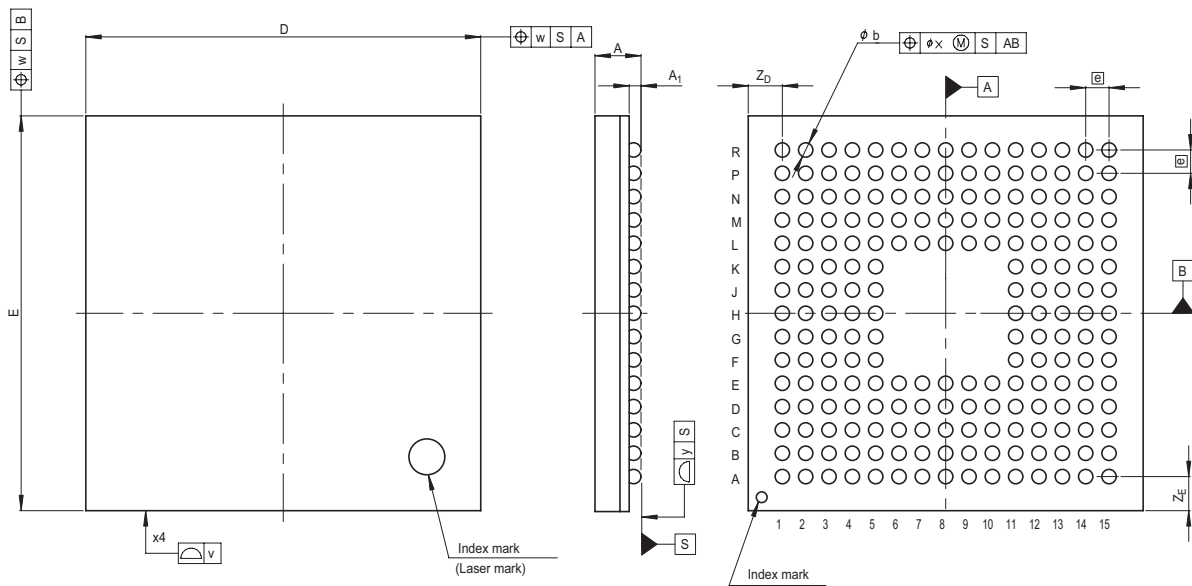

JEITA Package Code	RENESAS Code	Previous Code	MASS[Typ.]
P-LFBGA200-11x11-0.65	PLBG0200JA-A	200FHE	0.3g

Reference Symbol	Dimension in Millimeters		
	Min	Nom	Max
D	—	11.0	—
E	—	11.0	—
v	—	—	0.15
w	—	—	0.20
A	—	—	1.4
A <sub>1</sub>	0.28	0.33	0.38
Ⓜ	—	0.65	—
b	0.35	0.4	0.45
x	—	—	0.08
y	—	—	0.10
Z <sub>D</sub>	—	0.95	—
Z <sub>E</sub>	—	0.95	—