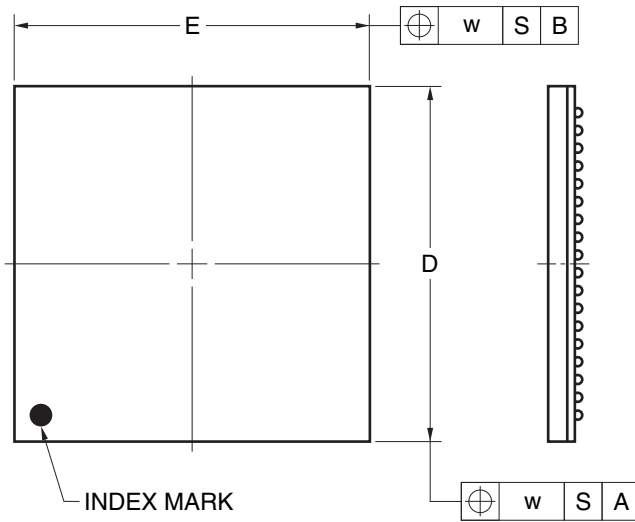

JEITA Package Code	RENESAS Code	Previous Code	MASS (TYP.) [g]
P-LFBGA224-16x16-0.80	PLBG0224GB-A	P224F1-80-GA2-1	0.68

ITEM	MILLIMETERS
D	16.00±0.10
E	16.00±0.10
w	0.20
A	1.48±0.10
A1	0.35±0.06
A2	1.13
e	0.80
b	0.50 <sup>+0.05</sup> <sub>-0.10</sub>
x	0.08
y	0.10
y1	0.20
ZD	1.20
ZE	1.20