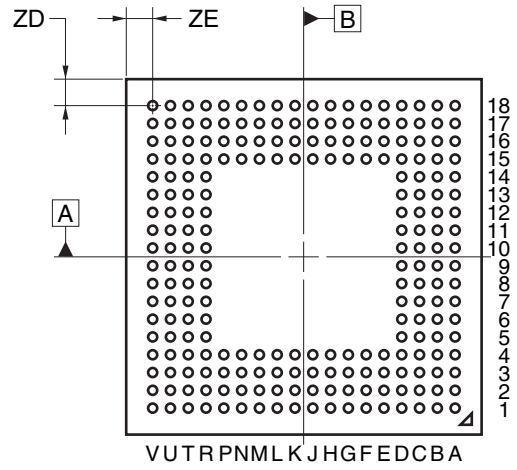

JEITA Package Code	RENESAS Code	Previous Code	MASS (TYP.) [g]
P-LFBGA224-16x16-0.80	PLBG0224GB-A	P224F1-80-GA2-1	0.68

ITEM	MILLIMETERS
D	16.00±0.10
E	16.00±0.10
w	0.20
A	1.48±0.10
A1	0.35±0.06
A2	1.13
e	0.80
b	0.50 <sup>+0.05</sup> <sub>-0.10</sub>
x	0.08
y	0.10
y1	0.20
ZD	1.20
ZE	1.20