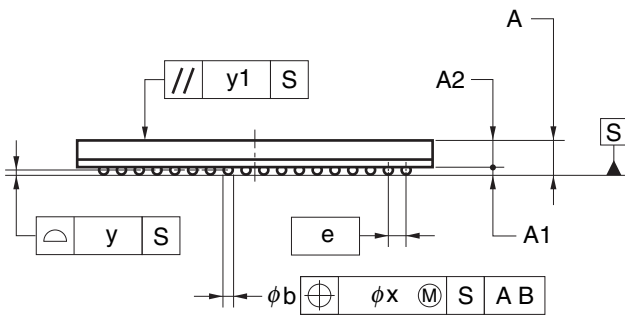

JEITA Package Code	RENESAS Code	Previous Code	MASS (TYP.) [g]
P-LFBGA224-16x16-0.80	PLBG0224GB-A	P224F1-80-GA2-1	0.68

ITEM	MILLIMETERS
D	16.00±0.10
E	16.00±0.10
w	0.20
A	1.48±0.10
A1	0.35±0.06
A2	1.13
e	0.80
b	0.50 <sup>+0.05</sup> <sub>-0.10</sub>
x	0.08
y	0.10
y1	0.20
ZD	1.20
ZE	1.20