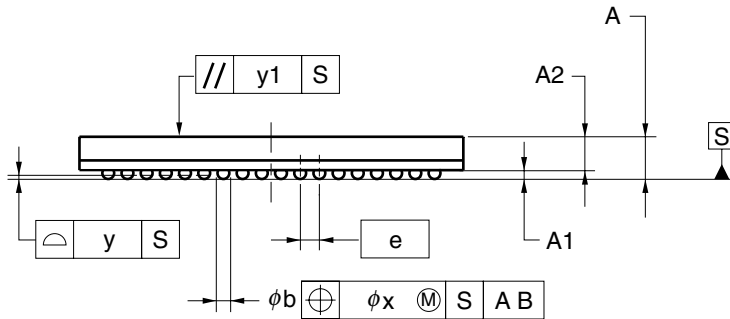

225-PIN PLASTIC FBGA (13x13)

ITEM	MILLIMETERS
D	13.00±0.10
E	13.00±0.10
w	0.20
A	1.43±0.10
A1	0.30±0.05
A2	1.13
[e]	0.65
b	0.40±0.05
x	0.08
y	0.10
y1	0.20
ZD	0.975
ZE	0.975

P225F1-65-EN6