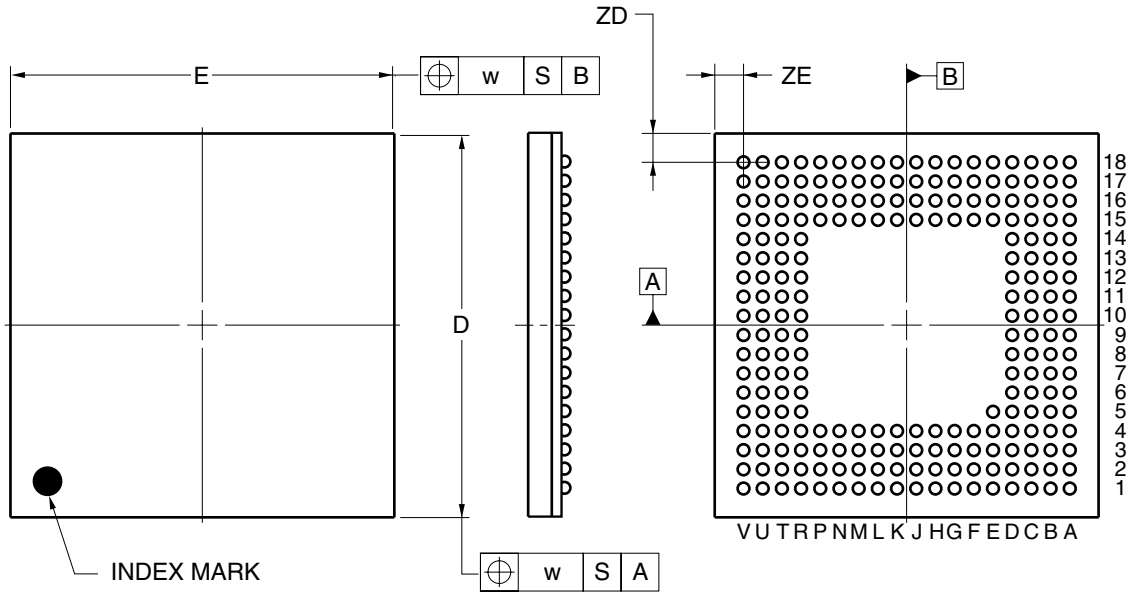

225-PIN PLASTIC FBGA (13x13)

ITEM	MILLIMETERS
D	13.00±0.10
E	13.00±0.10
w	0.20
A	1.43±0.10
A1	0.30±0.05
A2	1.13
[e]	0.65
b	0.40±0.05
x	0.08
y	0.10
y1	0.20
ZD	0.975
ZE	0.975

P225F1-65-EN6