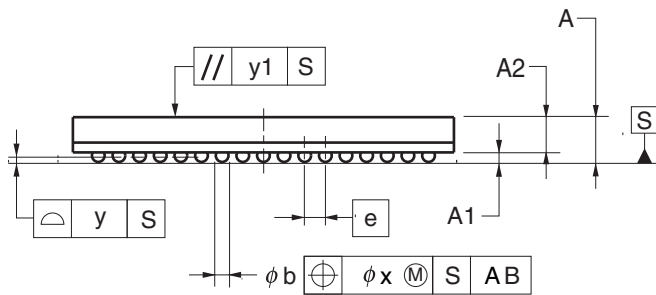

241-PIN PLASTIC FBGA (12x12)

(UNIT:mm)

ITEM	DIMENSIONS
D	12.00±0.10
E	12.00±0.10
w	0.20
A	1.41±0.10
A1	0.30±0.05
A2	1.11
e	0.65
b	0.40±0.05
x	0.08
y	0.10
y1	0.20
ZD	0.80
ZE	0.80

P241F1-65-EAU