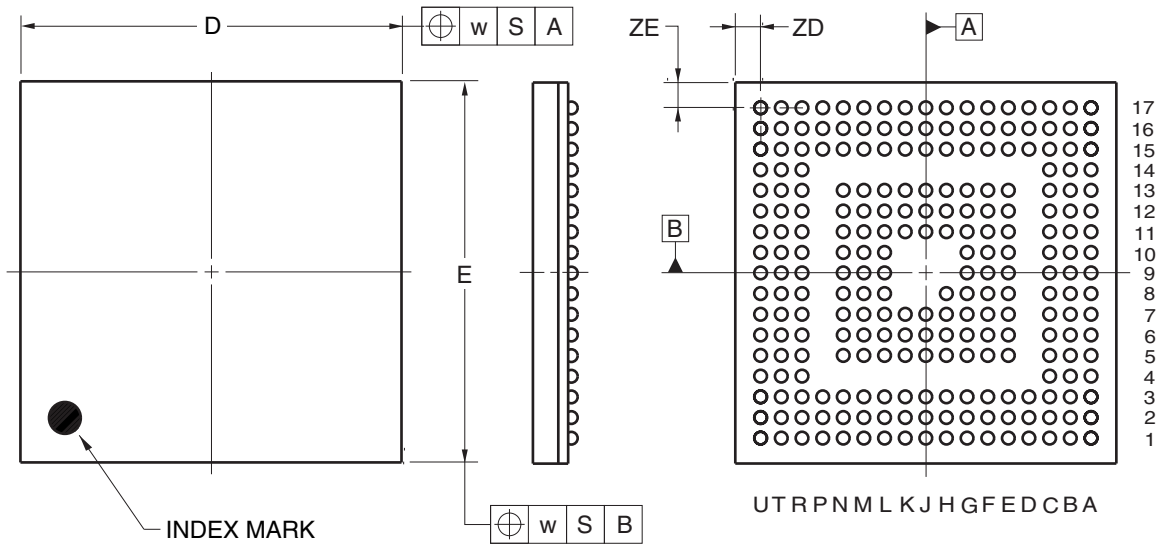

241-PIN PLASTIC FBGA (12x12)

(UNIT:mm)

ITEM	DIMENSIONS
D	12.00±0.10
E	12.00±0.10
w	0.20
A	1.41±0.10
A1	0.30±0.05
A2	1.11
e	0.65
b	0.40±0.05
x	0.08
y	0.10
y1	0.20
ZD	0.80
ZE	0.80

P241F1-65-EAU