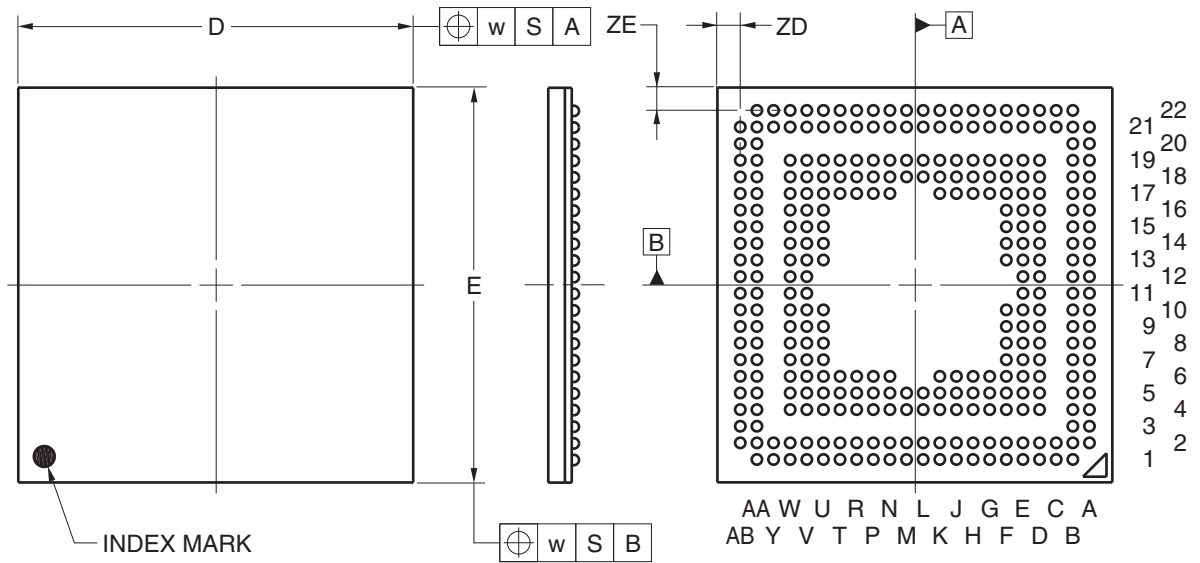

JEITA Package Code	RENESAS Code	Previous Code	MASS (TYP.) [g]
P-LFBGA304-19x19-0.80	PLBG0304GC-A	P304F1-80-HN6-2	0.96

(UNIT:mm)

ITEM	DIMENSIONS
D	19.00±0.10
E	19.00±0.10
w	0.20
e	0.80
A	1.46±0.10
A1	0.35±0.06
A2	1.11
b	0.50 ^{+0.05} _{-0.10}
x	0.08
y	0.10
y1	0.20
ZD	1.10
ZE	1.10