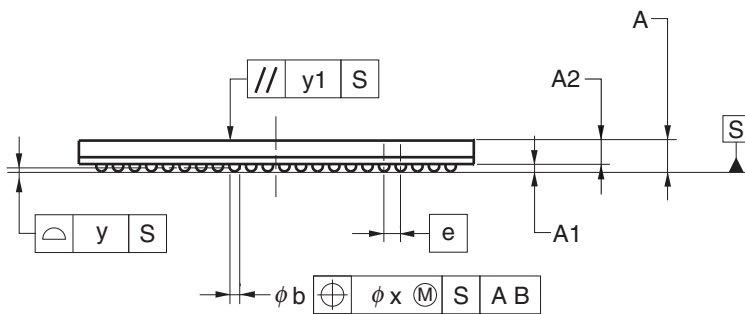

JEITA Package Code	RENESAS Code	Previous Code	MASS (TYP.) [g]
P-LFBGA304-19x19-0.80	PLBG0304GC-A	P304F1-80-HN6-2	0.96

(UNIT:mm)

ITEM	DIMENSIONS
D	19.00±0.10
E	19.00±0.10
w	0.20
e	0.80
A	1.46±0.10
A1	0.35±0.06
A2	1.11
b	0.50 ^{+0.05} _{-0.10}
x	0.08
y	0.10
y1	0.20
ZD	1.10
ZE	1.10