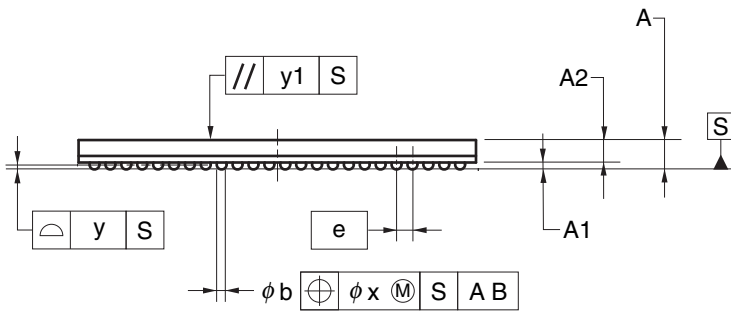

JEITA Package Code	RENESAS Code	Previous Code	MASS (TYP.) [g]
P-LFBGA357-20x20-0.80	PLBG0357GA-A	P357F1-80-JA1-3	1.14

(UNIT:mm)

ITEM	DIMENSIONS
D	20.00±0.10
E	20.00±0.10
w	0.20
A	1.43±0.10
A1	0.30±0.05
A2	1.13
e	0.80
b	0.50 <sup>+0.05</sup> <sub>-0.10</sub>
x	0.12
y	0.10
y1	0.20
ZD	0.80
ZE	0.80