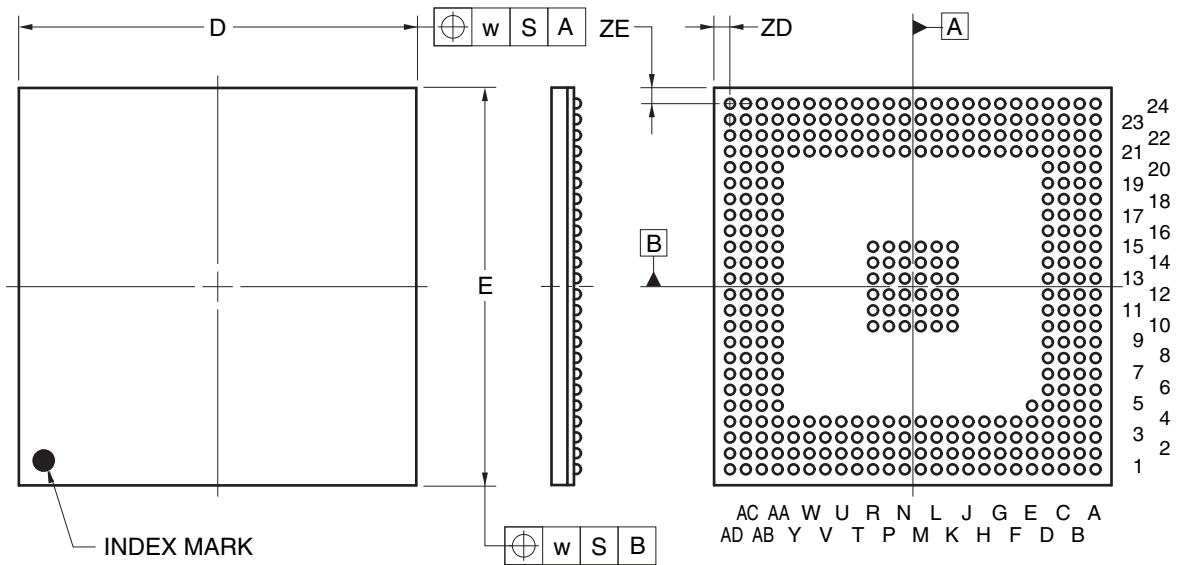

JEITA Package Code	RENESAS Code	Previous Code	MASS (TYP.) [g]
P-LFBGA357-20x20-0.80	PLBG0357GA-A	P357F1-80-JA1-3	1.14

(UNIT:mm)

ITEM	DIMENSIONS
D	20.00±0.10
E	20.00±0.10
w	0.20
A	1.43±0.10
A1	0.30±0.05
A2	1.13
e	0.80
b	0.50 <sup>+0.05</sup> <sub>-0.10</sub>
x	0.12
y	0.10
y1	0.20
ZD	0.80
ZE	0.80