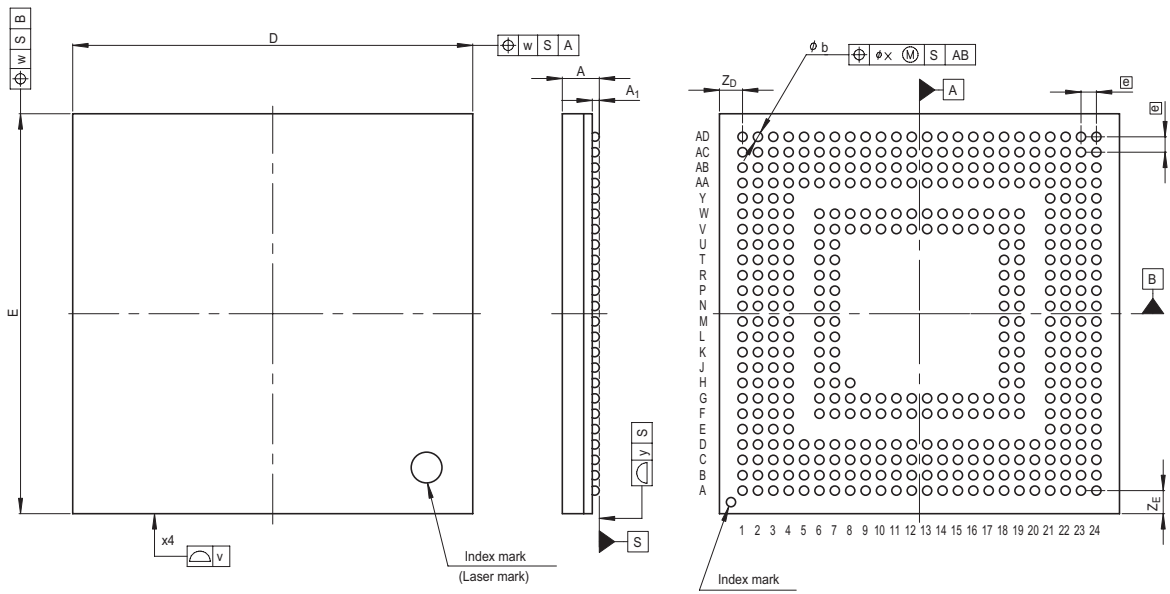

JEITA Package Code	RENESAS Code	Previous Code	MASS[Typ.]
P-LFBGA417-13x13-0.50	PLBG0417KA-A	417FHE	0.4g

Reference Symbol	Dimension in Millimeters		
	Min	Nom	Max
D	—	13.0	—
E	—	13.0	—
v	—	—	0.15
w	—	—	0.20
A	—	—	1.3
A ₁	0.18	0.23	0.28
\ominus	—	0.5	—
b	0.25	0.3	0.35
x	—	—	0.08
y	—	—	0.10
Z _D	—	0.75	—
Z _E	—	0.75	—