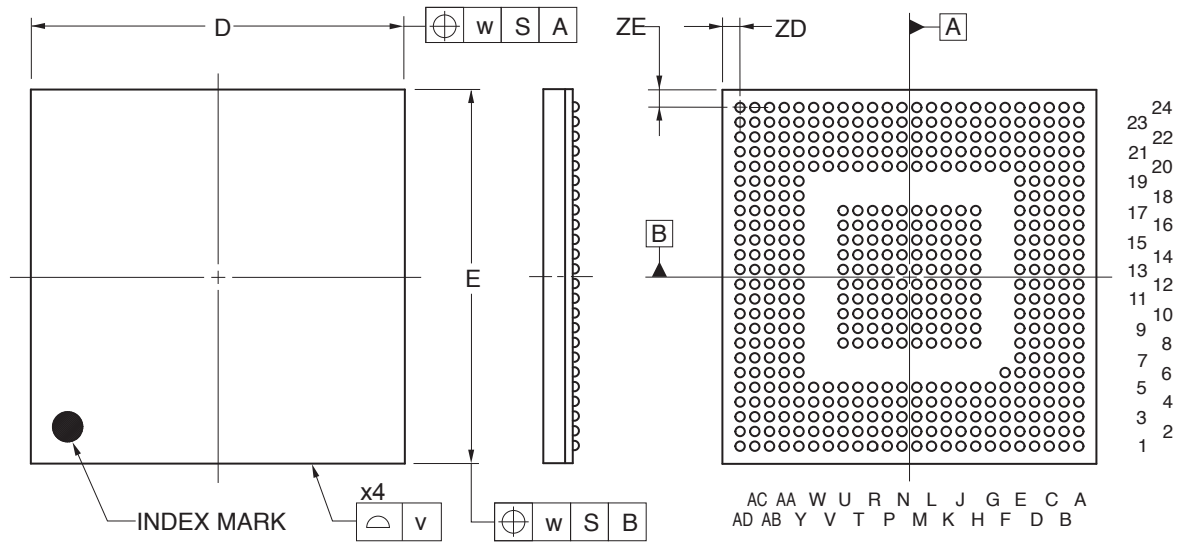

481-PIN PLASTIC FBGA(12.7x12.7)

(UNIT:mm)

ITEM	DIMENSIONS
D	12.70±0.10
E	12.70±0.10
v	0.15
w	0.20
A	1.21±0.09
A1	0.21±0.05
A2	1.00
e	0.50
b	0.32±0.05
x	0.05
y	0.08
y1	0.20
ZD	0.60
ZE	0.60

P481F1-50-ENY-1