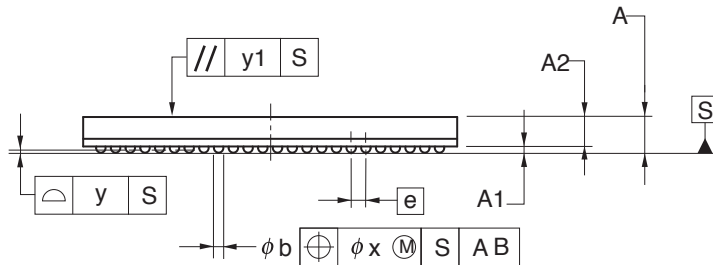

481-PIN PLASTIC FBGA(12.7x12.7)

(UNIT:mm)

ITEM	DIMENSIONS
D	12.70±0.10
E	12.70±0.10
v	0.15
w	0.20
A	1.21±0.09
A1	0.21±0.05
A2	1.00
e	0.50
b	0.32±0.05
x	0.05
y	0.08
y1	0.20
ZD	0.60
ZE	0.60

P481F1-50-ENY-1