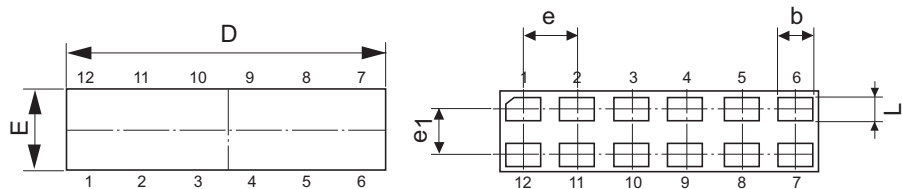

Package Name	JEITA Package Code	RENESAS Code	Previous Code	MASS[Typ.]
MP6-12	—	PXSN0012ZA-A	MP6-12V	0.0012 g

Pattern of terminal position areas

Reference Symbol	Dimension in Millimeters		
	Min	Nom	Max
A	0.27	0.30	0.33
b	0.24	0.27	0.30
D	2.44	2.47	2.50
E	0.64	0.67	0.70
e	—	0.42	—
e1	—	0.38	—
L	0.16	0.19	0.22
b1	—	0.27	—
e2	—	0.42	—
e3	—	0.38	—
l1	—	0.19	—