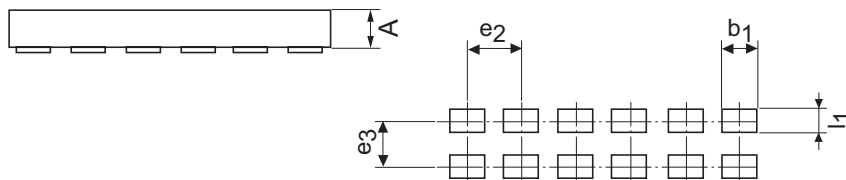

Package Name	JEITA Package Code	RENESAS Code	Previous Code	MASS[Typ.]
MP6-12	—	PXSN0012ZA-A	MP6-12V	0.0012 g

Pattern of terminal position areas

Reference Symbol	Dimension in Millimeters		
	Min	Nom	Max
A	0.27	0.30	0.33
b	0.24	0.27	0.30
D	2.44	2.47	2.50
E	0.64	0.67	0.70
e	—	0.42	—
e1	—	0.38	—
L	0.16	0.19	0.22
b1	—	0.27	—
e2	—	0.42	—
e3	—	0.38	—
l1	—	0.19	—