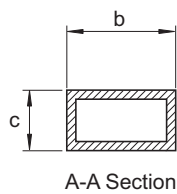

JEITA Package Code	RENESAS Code	Previous Code	MASS (Typ) [g]
SC-74A	PLSP0005ZB-A	MPAK-5 / MPAK-5V	0.015

Reference Symbol	Dimensions in millimeters		
	Min	Nom	Max
A	1.0	—	1.4
A <sub>1</sub>	0	—	0.1
A <sub>2</sub>	1.0	1.1	1.3
A <sub>3</sub>	—	0.25	—
b	0.35	0.4	0.5
c	0.11	0.16	0.26
D	2.8	2.95	3.1
E	1.5	1.6	1.8
e	—	0.95	—
HE	2.5	2.8	3.0
L	0.3	—	0.7
L <sub>1</sub>	0.1	—	0.5
LP	0.2	—	0.6
x	—	—	0.05
y	—	—	0.05
Q	—	0.3	—