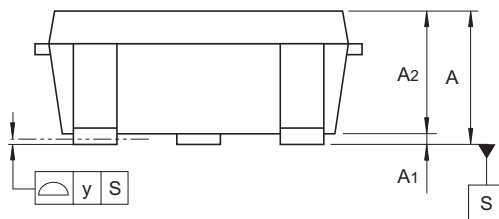

JEITA Package Code	RENESAS Code	Previous Code	MASS (Typ) [g]
SC-74A	PLSP0005ZB-A	MPAK-5 / MPAK-5V	0.015

Reference Symbol	Dimensions in millimeters		
	Min	Nom	Max
A	1.0	—	1.4
A <sub>1</sub>	0	—	0.1
A <sub>2</sub>	1.0	1.1	1.3
A <sub>3</sub>	—	0.25	—
b	0.35	0.4	0.5
c	0.11	0.16	0.26
D	2.8	2.95	3.1
E	1.5	1.6	1.8
e	—	0.95	—
HE	2.5	2.8	3.0
L	0.3	—	0.7
L <sub>1</sub>	0.1	—	0.5
LP	0.2	—	0.6
x	—	—	0.05
y	—	—	0.05
Q	—	0.3	—