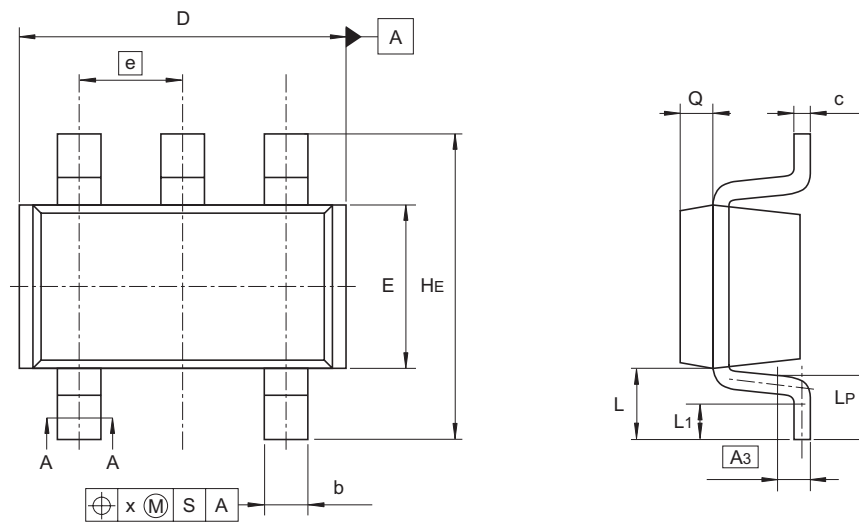

JEITA Package Code	RENESAS Code	Previous Code	MASS (Typ) [g]
SC-74A	PLSP0005ZB-A	MPAK-5 / MPAK-5V	0.015

Reference Symbol	Dimensions in millimeters		
	Min	Nom	Max
A	1.0	—	1.4
A <sub>1</sub>	0	—	0.1
A <sub>2</sub>	1.0	1.1	1.3
A <sub>3</sub>	—	0.25	—
b	0.35	0.4	0.5
c	0.11	0.16	0.26
D	2.8	2.95	3.1
E	1.5	1.6	1.8
e	—	0.95	—
HE	2.5	2.8	3.0
L	0.3	—	0.7
L <sub>1</sub>	0.1	—	0.5
LP	0.2	—	0.6
x	—	—	0.05
y	—	—	0.05
Q	—	0.3	—