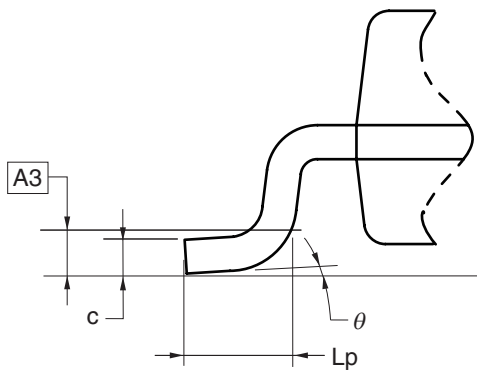

JEITA Package Code	RENESAS Code	Previous Code	MASS (TYP.) [g]
-	PRSP0008DM-A	T8MF-127-DAA	0.075

detail of lead end

Reference Symbol	Dimension in Millimeters		
	Min	Nom	Max
D	4.80	—	5.00
E	3.80	—	4.00
HE	5.80	—	6.20
A	1.35	—	1.75
A1	0.10	—	0.25
A3	—	0.25	—
h	0.25	—	0.50
w	—	—	0.25
bp	0.35	—	0.49
c	0.19	—	0.25
Lp	0.40	—	1.25
θ	0°	—	7°
e	—	1.27	—
x	—	—	0.25
y	—	—	0.10