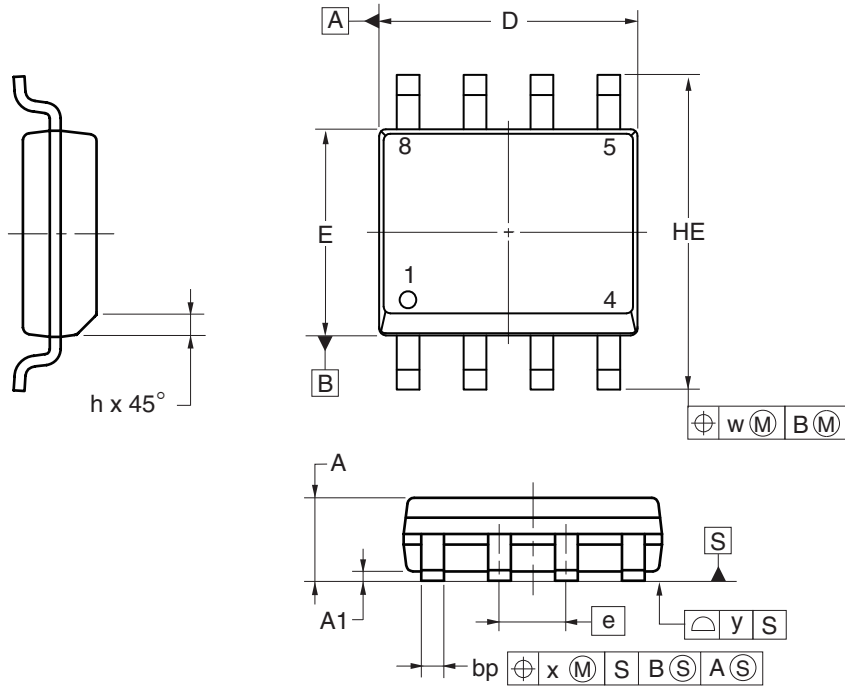

JEITA Package Code	RENESAS Code	Previous Code	MASS (TYP.) [g]
-	PRSP0008DM-A	T8MF-127-DAA	0.075

detail of lead end

Reference Symbol	Dimension in Millimeters		
	Min	Nom	Max
D	4.80	—	5.00
E	3.80	—	4.00
HE	5.80	—	6.20
A	1.35	—	1.75
A1	0.10	—	0.25
A3	—	0.25	—
h	0.25	—	0.50
w	—	—	0.25
bp	0.35	—	0.49
c	0.19	—	0.25
Lp	0.40	—	1.25
θ	0°	—	7°
e	—	1.27	—
x	—	—	0.25
y	—	—	0.10