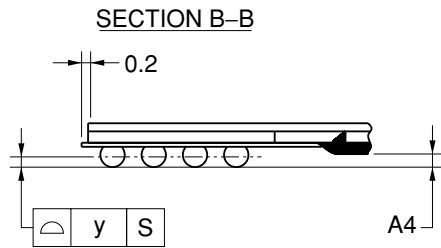

432-PIN TAPE BGA (40x40)

(UNIT:mm)

ITEM	DIMENSIONS
D	40.00±0.20
E	40.00±0.20
w	0.15
e	1.27
A	1.40±0.30
A1	0.60±0.10
A2	0.8
A4	0.25MIN.
b	0.75±0.15
x	0.15
y	0.20
y1	0.35
ZD	0.95
ZE	0.95

P432FF-127-UA2