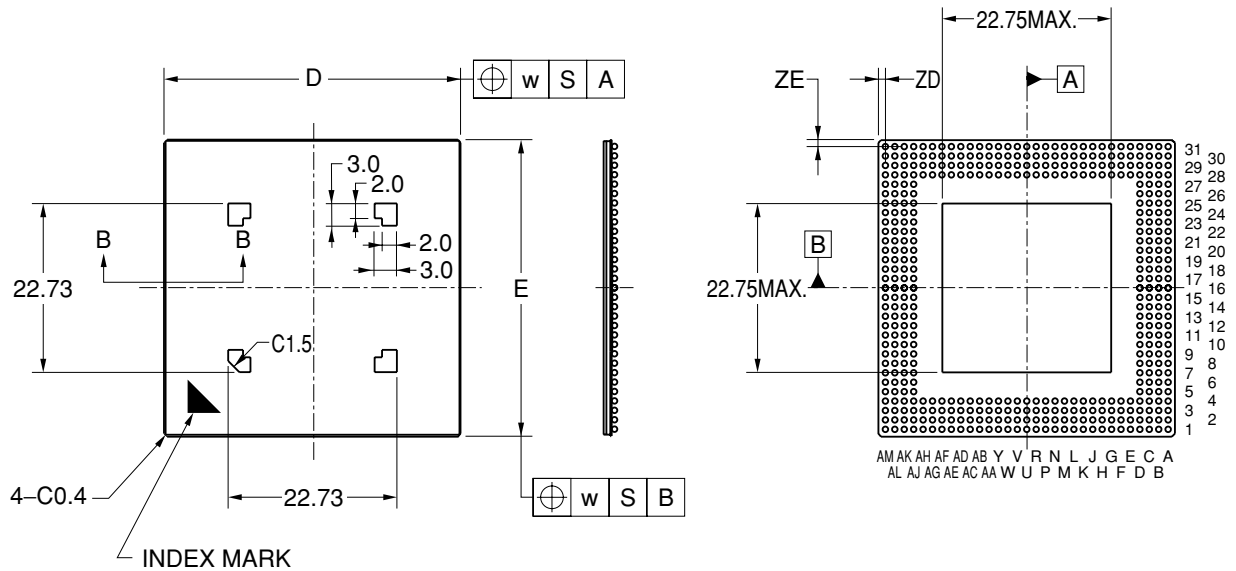

432-PIN TAPE BGA (40x40)

(UNIT:mm)

ITEM	DIMENSIONS
D	40.00±0.20
E	40.00±0.20
w	0.15
e	1.27
A	1.40±0.30
A1	0.60±0.10
A2	0.8
A4	0.25MIN.
b	0.75±0.15
x	0.15
y	0.20
y1	0.35
ZD	0.95
ZE	0.95

P432FF-127-UA2