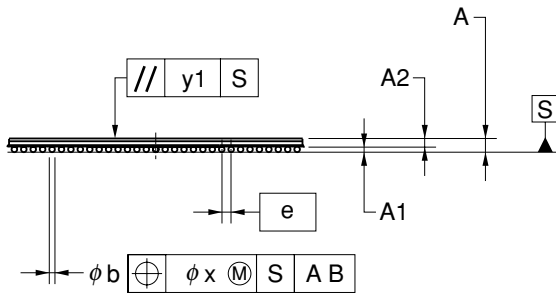

432-PIN TAPE BGA (40x40)

(UNIT:mm)

ITEM	DIMENSIONS
D	40.00±0.20
E	40.00±0.20
w	0.15
e	1.27
A	1.40±0.30
A1	0.60±0.10
A2	0.8
A4	0.25MIN.
b	0.75±0.15
x	0.15
y	0.20
y1	0.35
ZD	0.95
ZE	0.95

P432FF-127-UA2