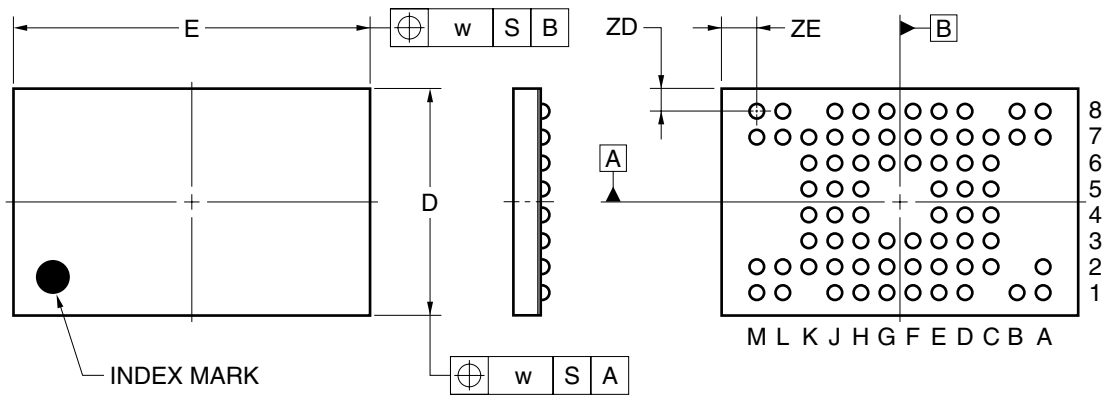

71-PIN TAPE FBGA (11x7)

| ITEM | MILLIMETERS |
|------|-------------|
| D | 7.00±0.10 |
| E | 11.00±0.10 |
| w | 0.20 |
| A | 1.11±0.10 |
| A1 | 0.27±0.05 |
| A2 | 0.84 |
| e | 0.80 |
| b | 0.45±0.05 |
| x | 0.08 |
| y | 0.10 |
| y1 | 0.20 |
| ZD | 0.70 |
| ZE | 1.10 |