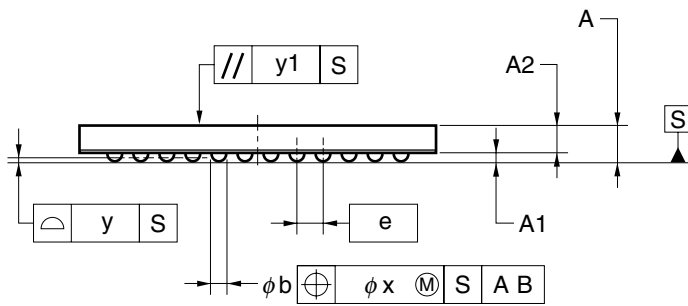

71-PIN TAPE FBGA (11x7)

| ITEM | MILLIMETERS |
|------|-------------|
| D | 7.00±0.10 |
| E | 11.00±0.10 |
| w | 0.20 |
| A | 1.11±0.10 |
| A1 | 0.27±0.05 |
| A2 | 0.84 |
| e | 0.80 |
| b | 0.45±0.05 |
| x | 0.08 |
| y | 0.10 |
| y1 | 0.20 |
| ZD | 0.70 |
| ZE | 1.10 |