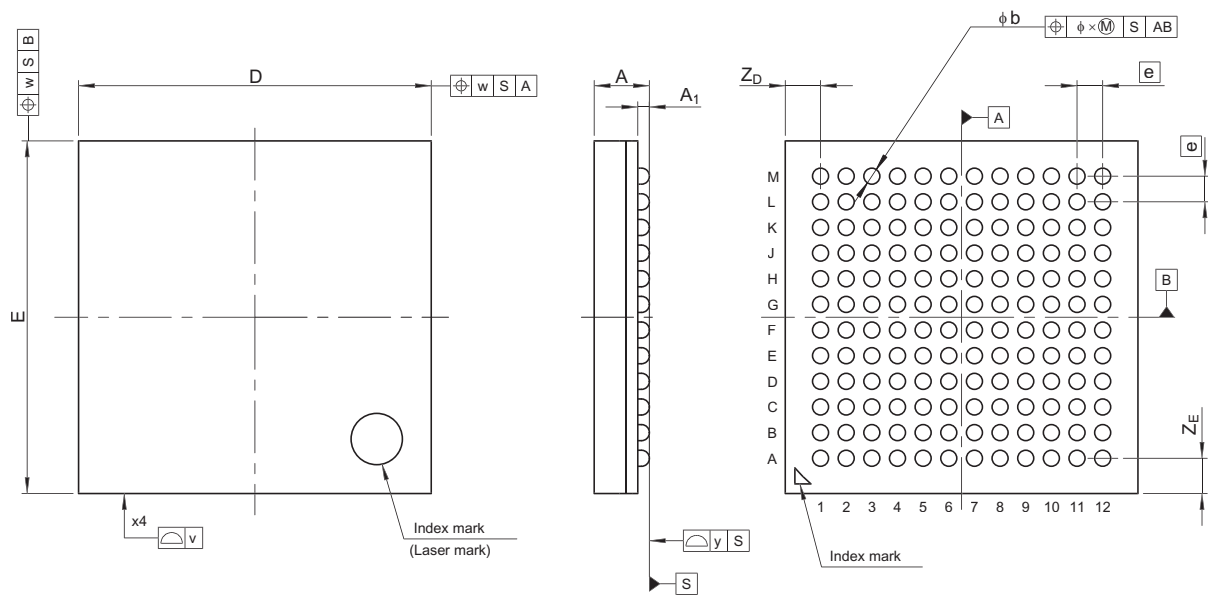

JEITA Package Code	RENESAS Code	Previous Code	MASS[Typ.]
P-VFBGA144-5.5x5.5-0.40	PVVG0144LA-B	144FHN-B	0.1g

Reference Symbol	Dimension in Millimeters		
	Min	Nom	Max
D	—	5.5	—
E	—	5.5	—
v	—	—	0.1
w	—	—	0.15
A	—	—	1.00
A ₁	0.13	0.18	0.23
e	—	0.4	—
b	0.20	0.25	0.30
x	—	—	0.05
y	—	—	0.08
Z _D	—	0.55	—
Z _E	—	0.55	—